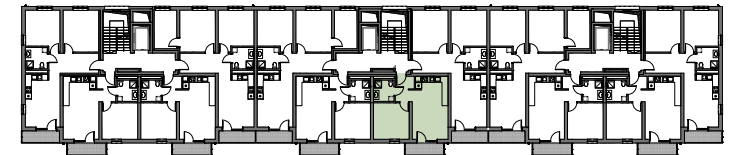

TEL. 606 366 676

II PIĘTRO

MIESZKANIE B11

42.2 m²

0 1 2 3 4 5m

SKALA 1:100

Niniejsza karta katalogowa została opracowana na podstawie Projektu Budowlanego. Nie stanowi oferty w rozumieniu przepisów Kodeksu Cywilnego. Przedstawione rzuty mają charakter poglądowy. Ostateczna powierzchnia mieszkania może ulec nieznacznej zmianie podczas realizacji.

SCHEMAT LOKALIZACJI

ZESTAWIENIE POMIESZCZEŃ

NR	NAZWA POMIESZCZENIA	POWIERZCHNIA
1	KORYTARZ	4.4
2	SALON+ANEKS KUCHENNY	21.1
3	POKÓJ	12.5
4	ŁAZIENKA	4.2
RAZEM		42.2
BALKON		4.4