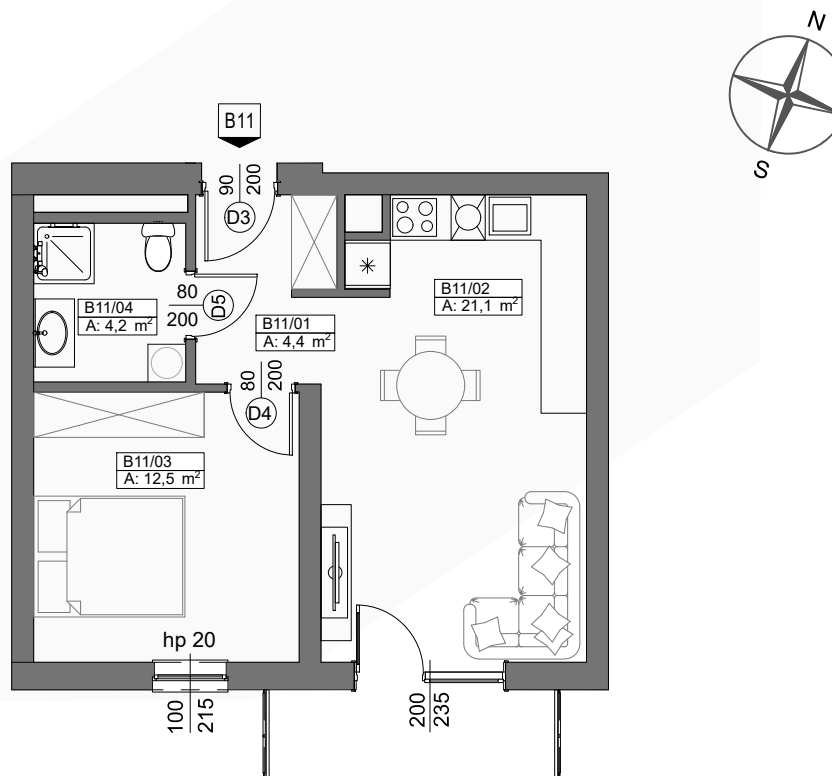

TEL. 606 366 676

II PIĘTRO

MIESZKANIE B11

42.2 m²

0 1 2 3 4 5m

SKALA 1:100

Niniejsza karta katalogowa została opracowana na podstawie Projektu Budowlanego. Nie stanowi oferty w rozumieniu przepisów Kodeksu Cywilnego. Przedstawione rzuty mają charakter poglądowy. Ostateczna powierzchnia mieszkania może ulec nieznacznej zmianie podczas realizacji.

SCHEMAT LOKALIZACJI

ZESTAWIENIE POMIESZCZEŃ

NR	NAZWA POMIESZCZENIA	POWIERZCHNIA
1	KORYTARZ	4.4
2	SALON+ANEKS KUCHENNY	21.1
3	POKÓJ	12.5
4	ŁAZIENKA	4.2
RAZEM		42.2
BALKON		4.4