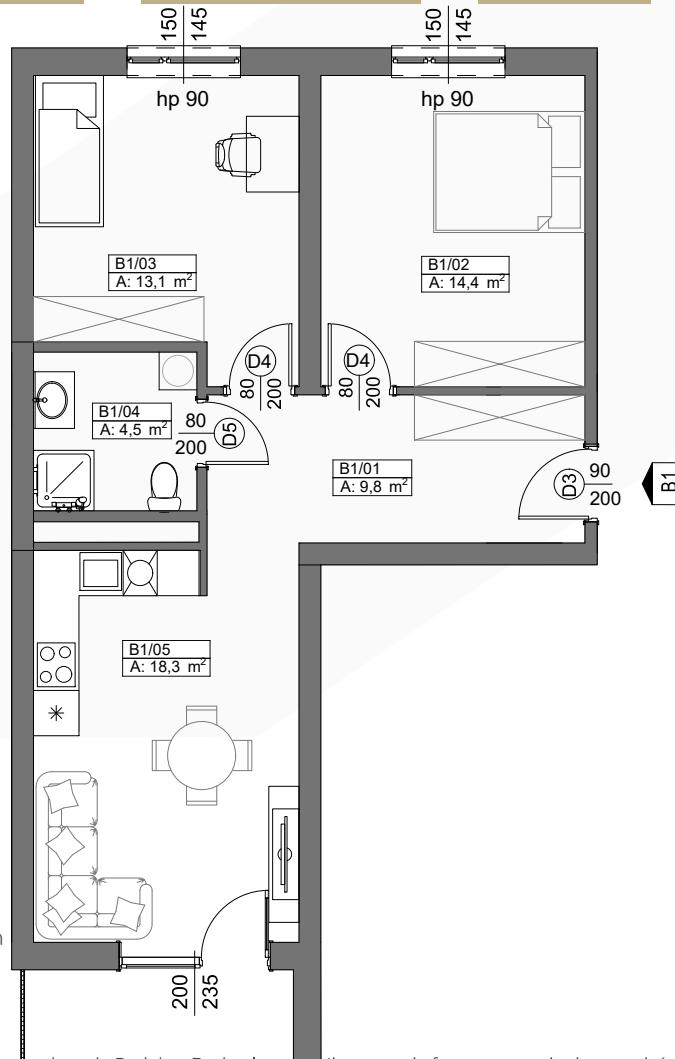

TEL. 606 366 676

SCHEMAT LOKALIZACJI

ZESTAWIENIE POMIESZCZEŃ

NR	NAZWA POMIESZCZENIA	POWIERZCHNIA
1	KORYTARZ	9.8
2	POKÓJ	14.4
3	POKÓJ	13.1
4	ŁAZIENKA	4.5
5	SALON+ANEKS KUCHENNY	18.3

RAZEM 60.1
TARAS 4.4

PARTER MIESZKANIE B1 60.1 m²

0 1 2 3 4 5m

SKALA 1:100

Niniejsza karta katalogowa została opracowana na podstawie Projektu Budowlanego. Nie stanowi oferty w rozumieniu przepisów Kodeksu Cywilnego. Przedstawione rzuty mają charakter poglądowy. Ostateczna powierzchnia mieszkania może ulec nieznacznej zmianie podczas realizacji.