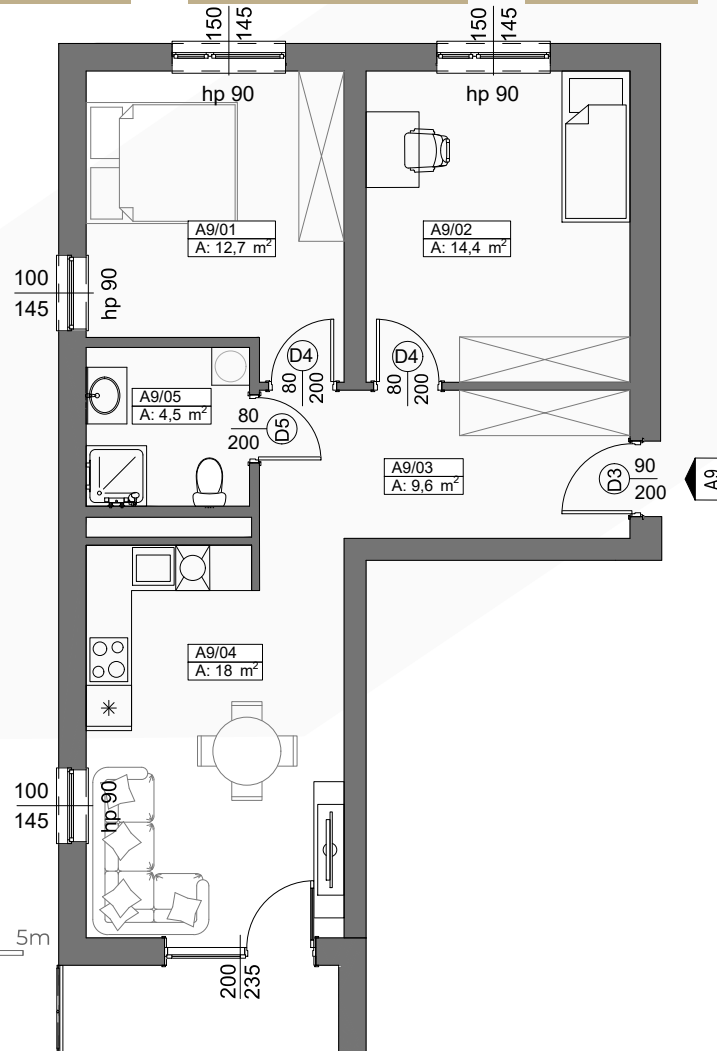

TEL. 606 366 676

SCHEMAT LOKALIZACJI

ZESTAWIENIE POMIESZCZEŃ

NR	NAZWA POMIESZCZENIA	POWIERZCHNIA
1	POKÓJ	12.7
2	POKÓJ	14.4
3	KORYTARZ	9.6
4	SALON+ANEKS KUCHENNY	18.0
5	ŁAZIENKA	4.5

RAZEM 59.2
BALKON 4.2

II PIĘTRO MIESZKANIE A9 59.2 m²

0 1 2 3 4 5m

SKALA 1:100

Niniejsza karta katalogowa została opracowana na podstawie Projektu Budowlanego. Nie stanowi oferty w rozumieniu przepisów Kodeksu Cywilnego. Przedstawione rzuty mają charakter poglądowy. Ostateczna powierzchnia mieszkania może ulec nieznacznej zmianie podczas realizacji.