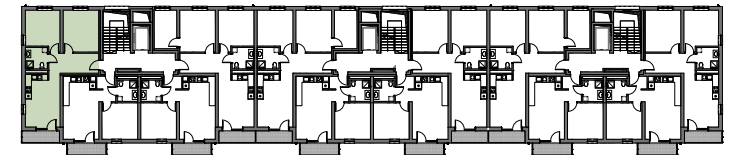

TEL. 606 366 676

SCHEMAT LOKALIZACJI

ZESTAWIENIE POMIESZCZEŃ

NR	NAZWA POMIESZCZENIA	POWIERZCHNIA
1	POKÓJ	12.7
2	POKÓJ	14.4
3	KORYTARZ	9.6
4	SALON+ANEKS KUCHENNY	18.0
5	ŁAZIENKA	4.5

RAZEM 59.2
BALKON 4.2

II PIĘTRO MIESZKANIE A9 59.2 m²

0 1 2 3 4 5m

SKALA 1:100

Niniejsza karta katalogowa została opracowana na podstawie Projektu Budowlanego. Nie stanowi oferty w rozumieniu przepisów Kodeksu Cywilnego. Przedstawione rzuty mają charakter poglądowy. Ostateczna powierzchnia mieszkania może ulec nieznacznej zmianie podczas realizacji.