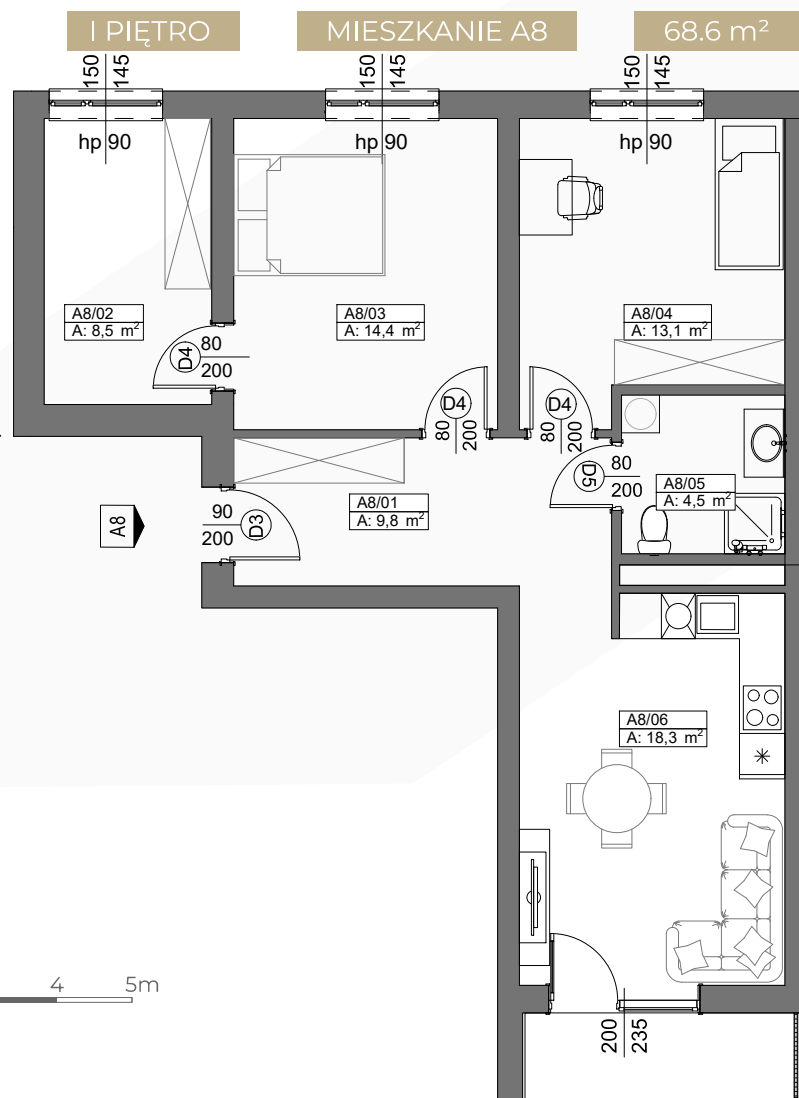

TEL. 606 366 676

SCHEMAT LOKALIZACJI

ZESTAWIENIE POMIESZCZEŃ

| NR | NAZWA POMIESZCZENIA | POWIERZCHNIA |
|----|----------------------|--------------|
| 1 | KORYTARZ | 9.8 |
| 2 | GARDEROBA | 8.5 |
| 3 | POKÓJ | 14.4 |
| 4 | POKÓJ | 13.1 |
| 5 | ŁAZIENKA | 4.5 |
| 6 | SALON+ANEKS KUCHENNY | 18.3 |

RAZEM 68.6
BALKON 4.2

0 1 2 3 4 5m

SKALA 1:100

Niniejsza karta katalogowa została opracowana na podstawie Projektu Budowlanego. Nie stanowi oferty w rozumieniu przepisów Kodeksu Cywilnego. Przedstawione rzuty mają charakter poglądowy. Ostateczna powierzchnia mieszkania może ulec nieznacznej zmianie podczas realizacji.