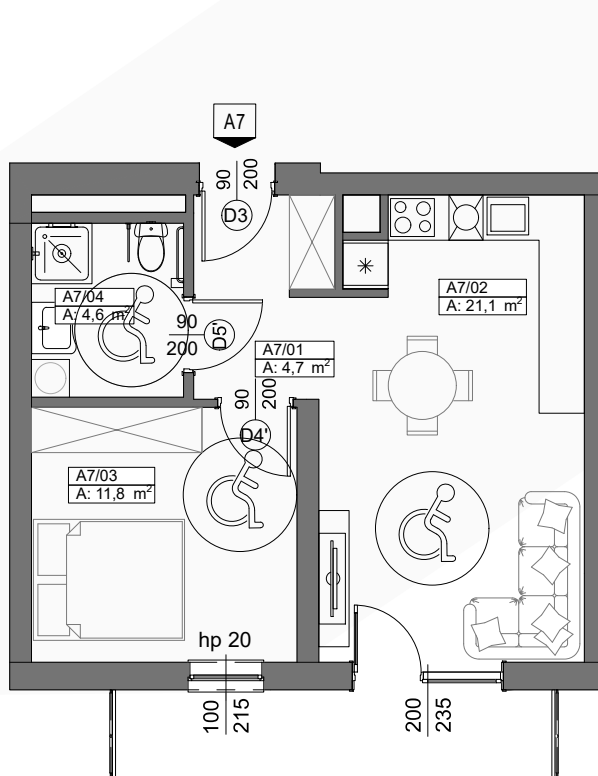

TEL. 606 366 676

I PIĘTRO

MIESZKANIE A7

42.2 m²

SCHEMAT LOKALIZACJI

ZESTAWIENIE POMIESZCZEŃ

NR	NAZWA POMIESZCZENIA	POWIERZCHNIA
1	KORYTARZ	4.7
2	SALON+ANEKS KUCHENNY	21.1
3	POKÓJ	11.8
4	ŁAZIENKA	4.6
RAZEM		42.2
BALKON		6.7

0 1 2 3 4 5m

SKALA 1:100

Niniejsza karta katalogowa została opracowana na podstawie Projektu Budowlanego. Nie stanowi oferty w rozumieniu przepisów Kodeksu Cywilnego. Przedstawione rzuty mają charakter poglądowy. Ostateczna powierzchnia mieszkania może ulec nieznacznej zmianie podczas realizacji.