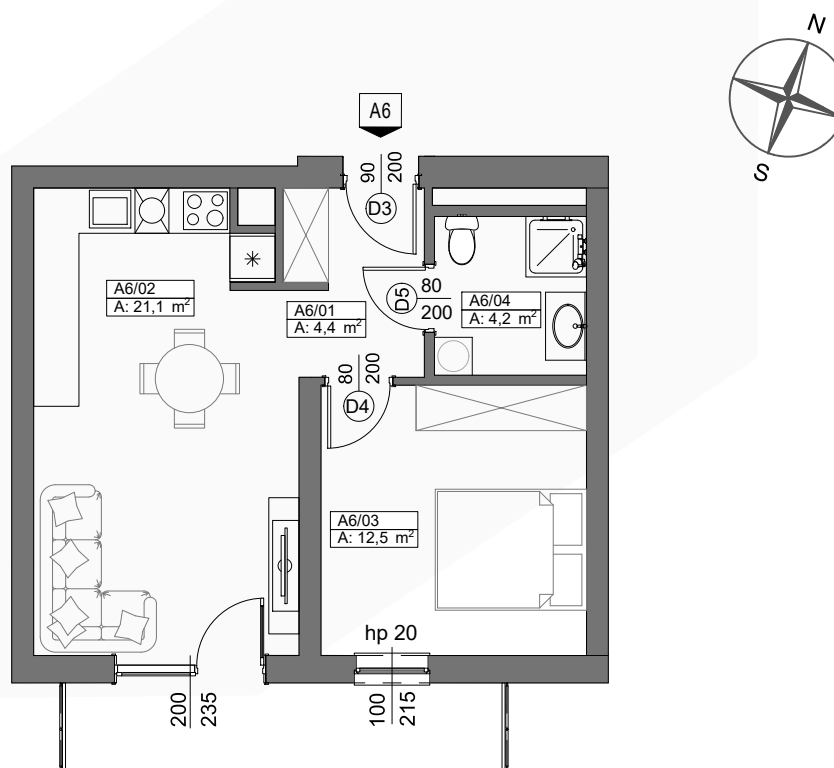

TEL. 606 366 676

I PIĘTRO

MIESZKANIE A6

42.2 m²

0 1 2 3 4 5m

SKALA 1:100

Niniejsza karta katalogowa została opracowana na podstawie Projektu Budowlanego. Nie stanowi oferty w rozumieniu przepisów Kodeksu Cywilnego. Przedstawione rzuty mają charakter poglądowy. Ostateczna powierzchnia mieszkania może ulec nieznacznej zmianie podczas realizacji.

SCHEMAT LOKALIZACJI

ZESTAWIENIE POMIESZCZEŃ

NR	NAZWA POMIESZCZENIA	POWIERZCHNIA
1	KORYTARZ	4.4
2	SALON+ANEKS KUCHENNY	21.1
3	POKÓJ	12.5
4	ŁAZIENKA	4.2
RAZEM		42.2
BALKON		6.7