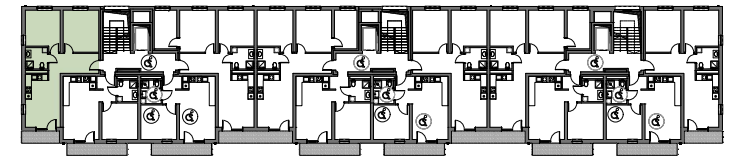

TEL. 606 366 676

SCHEMAT LOKALIZACJI

ZESTAWIENIE POMIESZCZEŃ

NR	NAZWA POMIESZCZENIA	POWIERZCHNIA
1	POKÓJ	12.7
2	POKÓJ	14.4
3	KORYTARZ	9.6
4	SALON+ANEKS KUCHENNY	18.0
5	ŁAZIENKA	4.5

RAZEM 59.2
BALKON 4.2

0 1 2 3 4 5m

SKALA 1:100

Niniejsza karta katalogowa została opracowana na podstawie Projektu Budowlanego. Nie stanowi oferty w rozumieniu przepisów Kodeksu Cywilnego. Przedstawione rzuty mają charakter poglądowy. Ostateczna powierzchnia mieszkania może ulec nieznacznej zmianie podczas realizacji.