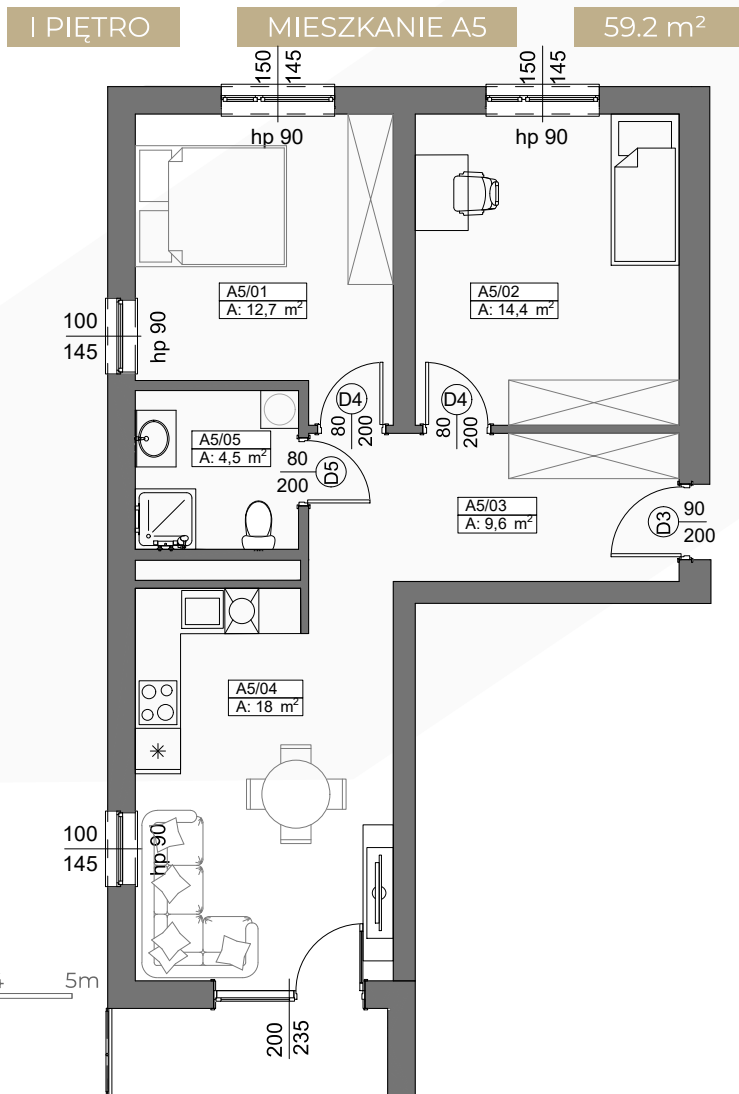

TEL. 606 366 676

SCHEMAT LOKALIZACJI

ZESTAWIENIE POMIESZCZEŃ

NR	NAZWA POMIESZCZENIA	POWIERZCHNIA
1	POKÓJ	12.7
2	POKÓJ	14.4
3	KORYTARZ	9.6
4	SALON+ANEKS KUCHENNY	18.0
5	ŁAZIENKA	4.5

RAZEM 59.2
BALKON 4.2

0 1 2 3 4 5m

SKALA 1:100

Niniejsza karta katalogowa została opracowana na podstawie Projektu Budowlanego. Nie stanowi oferty w rozumieniu przepisów Kodeksu Cywilnego. Przedstawione rzuty mają charakter poglądowy. Ostateczna powierzchnia mieszkania może ulec nieznacznej zmianie podczas realizacji.