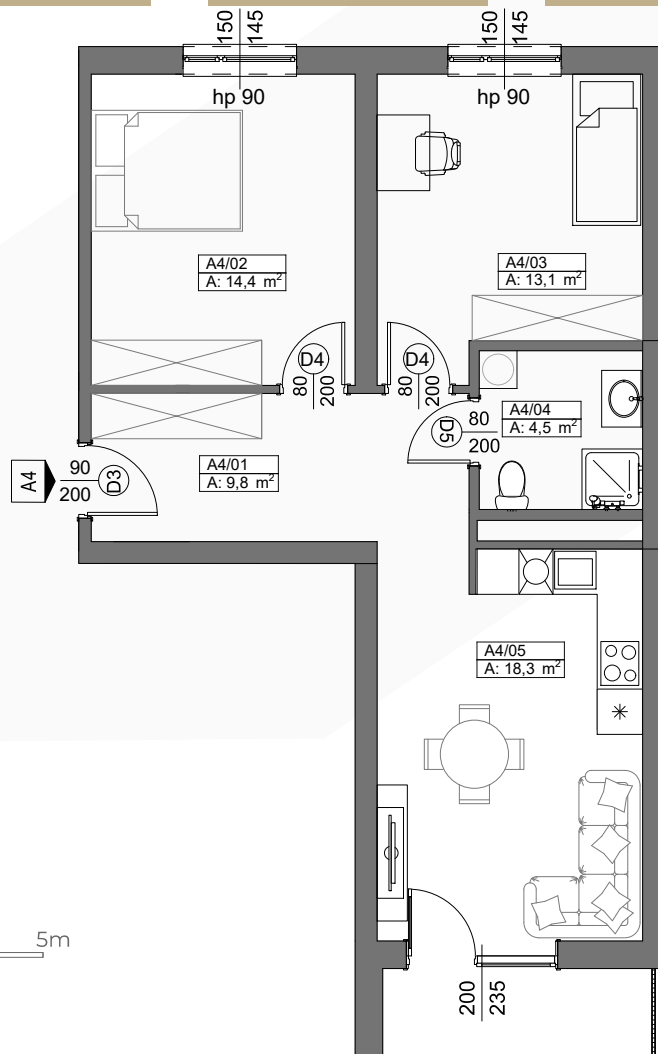

TEL. 606 366 676

SCHEMAT LOKALIZACJI

ZESTAWIENIE POMIESZCZEŃ

NR	NAZWA POMIESZCZENIA	POWIERZCHNIA
1	KORYTARZ	9.8
2	POKÓJ	14.4
3	POKÓJ	13.1
4	ŁAZIENKA	4.5
5	SALON+ANEKS KUCHENNY	18.3
RAZEM		60.1
TARAS		4.4

PARTER MIESZKANIE A4 60.1 m²

0 1 2 3 4 5m

SKALA 1:100

Niniejsza karta katalogowa została opracowana na podstawie Projektu Budowlanego. Nie stanowi oferty w rozumieniu przepisów Kodeksu Cywilnego. Przedstawione rzuty mają charakter poglądowy. Ostateczna powierzchnia mieszkania może ulec nieznacznej zmianie podczas realizacji.