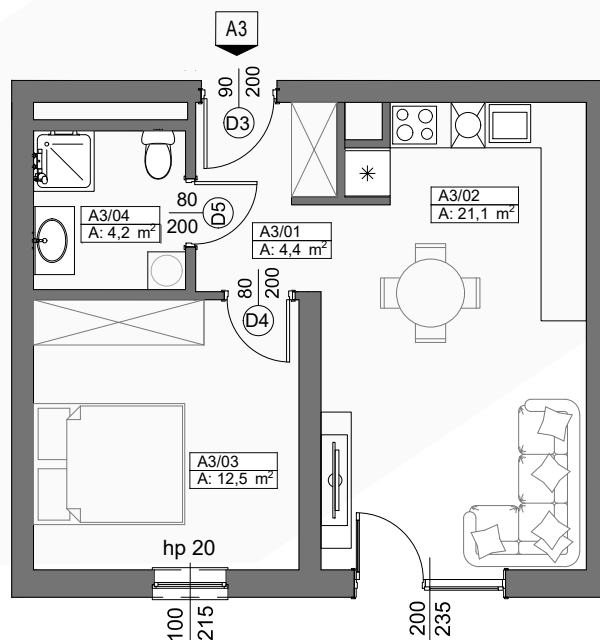

TEL. 606 366 676

PARTER

MIESZKANIE A3

42.2 m²

SCHEMAT LOKALIZACJI

ZESTAWIENIE POMIESZCZEŃ

NR	NAZWA POMIESZCZENIA	POWIERZCHNIA
1	KORYTARZ	4.4
2	SALON+ANEKS KUCHENNY	21.1
3	POKÓJ	12.5
4	ŁAZIENKA	4.2
RAZEM		42.2
TARAS		4.4

0 1 2 3 4 5m

SKALA 1:100

Niniejsza karta katalogowa została opracowana na podstawie Projektu Budowlanego. Nie stanowi oferty w rozumieniu przepisów Kodeksu Cywilnego. Przedstawione rzuty mają charakter poglądowy. Ostateczna powierzchnia mieszkania może ulec nieznacznej zmianie podczas realizacji.