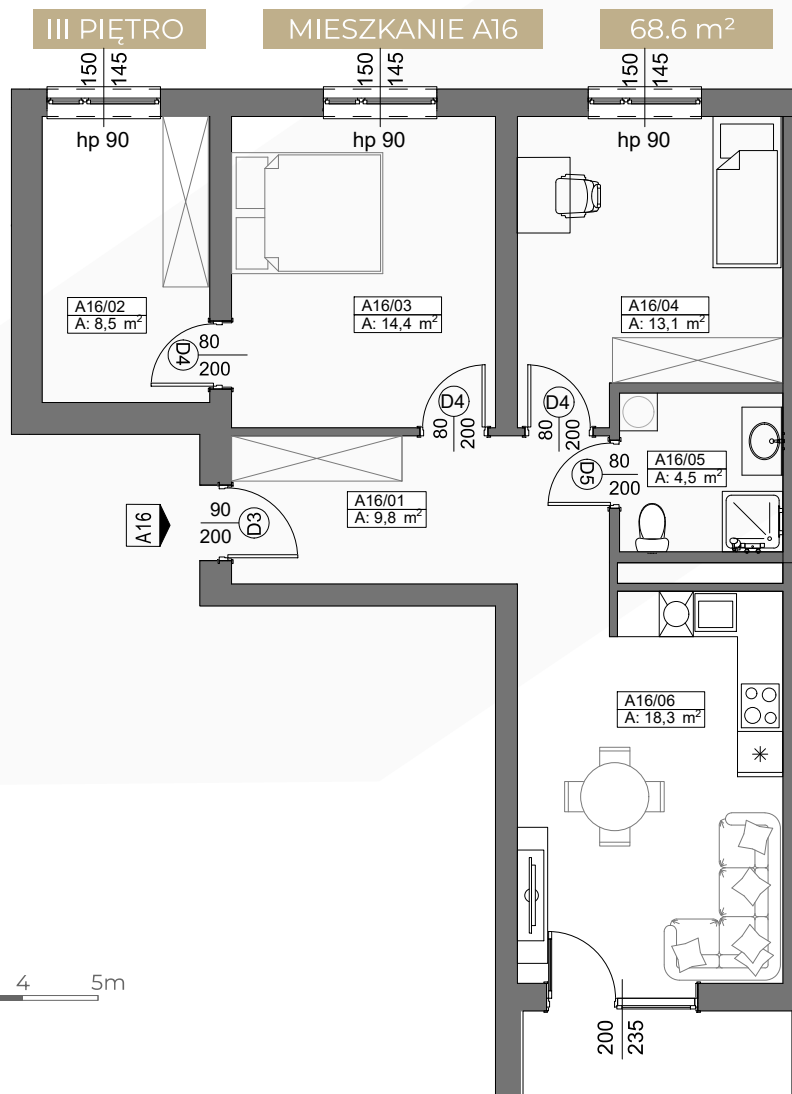

TEL. 606 366 676

SCHEMAT LOKALIZACJI

ZESTAWIENIE POMIESZCZEŃ

NR	NAZWA POMIESZCZENIA	POWIERZCHNIA
1	KORYTARZ	9.8
2	GARDEROBA	8.5
3	POKÓJ	14.4
4	POKÓJ	13.1
5	ŁAZIENKA	4.5
6	SALON+ANEKS KUCHENNY	18.3

RAZEM 68.6
BALKON 4.2

Niniejsza karta katalogowa została opracowana na podstawie Projektu Budowlanego. Nie stanowi oferty w rozumieniu przepisów Kodeksu Cywilnego. Przedstawione rzuty mają charakter poglądowy. Ostateczna powierzchnia mieszkania może ulec nieznacznej zmianie podczas realizacji.