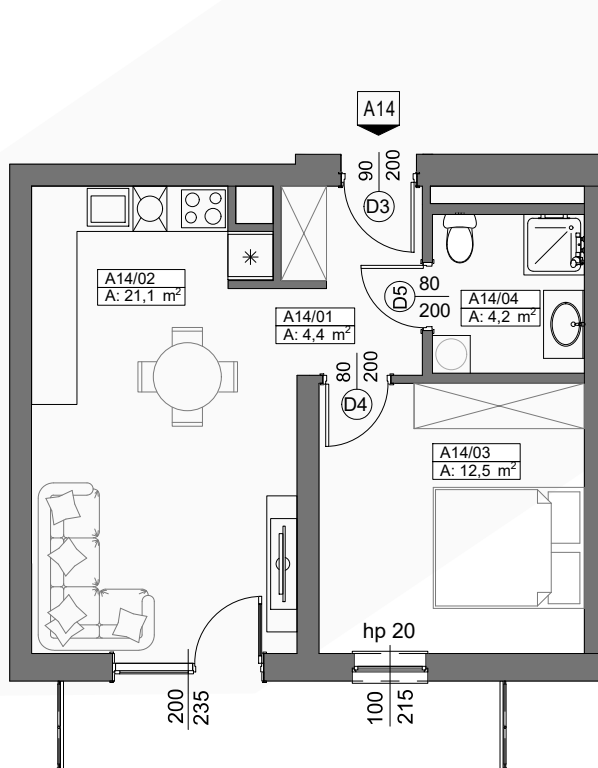

TEL. 606 366 676

III PIĘTRO

MIESZKANIE A14

42.2 m²

SCHEMAT LOKALIZACJI

ZESTAWIENIE POMIESZCZEŃ

NR	NAZWA POMIESZCZENIA	POWIERZCHNIA
1	KORYTARZ	4.4
2	SALON+ANEKS KUCHENNY	21.1
3	POKÓJ	12.5
4	ŁAZIENKA	4.2
RAZEM		42.2
BALKON		6.7

0 1 2 3 4 5m

SKALA 1:100

Niniejsza karta katalogowa została opracowana na podstawie Projektu Budowlanego. Nie stanowi oferty w rozumieniu przepisów Kodeksu Cywilnego. Przedstawione rzuty mają charakter poglądowy. Ostateczna powierzchnia mieszkania może ulec nieznacznej zmianie podczas realizacji.