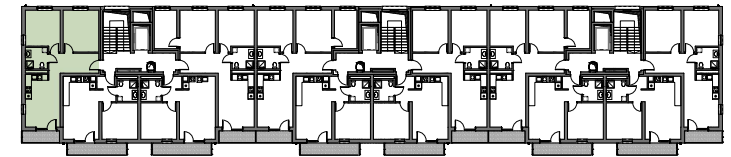

TEL. 606 366 676

SCHEMAT LOKALIZACJI

ZESTAWIENIE POMIESZCZEŃ

| NR | NAZWA POMIESZCZENIA | POWIERZCHNIA |
|----|----------------------|--------------|
| 1 | POKÓJ | 12.7 |
| 2 | POKÓJ | 14.4 |
| 3 | KORYTARZ | 9.6 |
| 4 | SALON+ANEKS KUCHENNY | 18.0 |
| 5 | ŁAZIENKA | 4.5 |

RAZEM 59.2
BALKON 4.2

III PIĘTRO MIESZKANIE A13 59.2 m²

0 1 2 3 4 5m

SKALA 1:100

Niniejsza karta katalogowa została opracowana na podstawie Projektu Budowlanego. Nie stanowi oferty w rozumieniu przepisów Kodeksu Cywilnego. Przedstawione rzuty mają charakter poglądowy. Ostateczna powierzchnia mieszkania może ulec nieznacznej zmianie podczas realizacji.