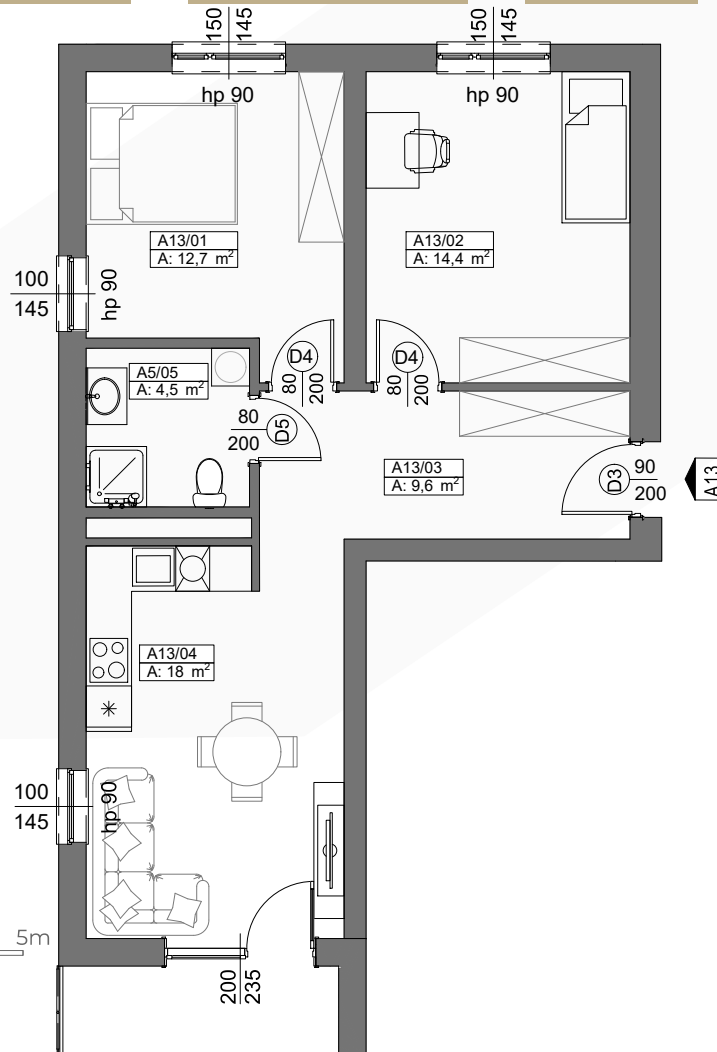

TEL. 606 366 676

SCHEMAT LOKALIZACJI

ZESTAWIENIE POMIESZCZEŃ

| NR | NAZWA POMIESZCZENIA | POWIERZCHNIA |
|----|----------------------|--------------|
| 1 | POKÓJ | 12.7 |
| 2 | POKÓJ | 14.4 |
| 3 | KORYTARZ | 9.6 |
| 4 | SALON+ANEKS KUCHENNY | 18.0 |
| 5 | ŁAZIENKA | 4.5 |

RAZEM 59.2
BALKON 4.2

III PIĘTRO MIESZKANIE A13 59.2 m²

0 1 2 3 4 5m

SKALA 1:100

Niniejsza karta katalogowa została opracowana na podstawie Projektu Budowlanego. Nie stanowi oferty w rozumieniu przepisów Kodeksu Cywilnego. Przedstawione rzuty mają charakter poglądowy. Ostateczna powierzchnia mieszkania może ulec nieznacznej zmianie podczas realizacji.