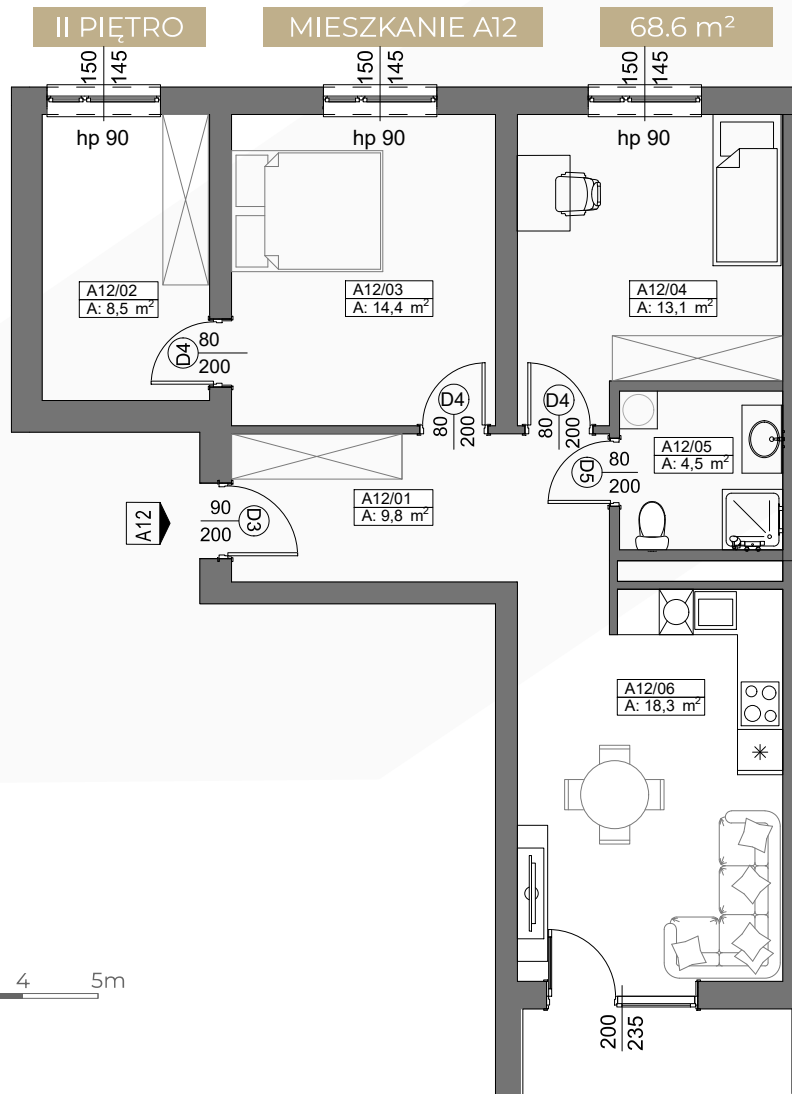

TEL. 606 366 676

SCHEMAT LOKALIZACJI

ZESTAWIENIE POMIESZCZEŃ

| NR | NAZWA POMIESZCZENIA | POWIERZCHNIA |
|----|----------------------|--------------|
| 1 | KORYTARZ | 9.8 |
| 2 | GARDEROBA | 8.5 |
| 3 | POKÓJ | 14.4 |
| 4 | POKÓJ | 13.1 |
| 5 | ŁAZIENKA | 4.5 |
| 6 | SALON+ANEKS KUCHENNY | 18.3 |

RAZEM 68.6
BALKON 4.2

Niniejsza karta katalogowa została opracowana na podstawie Projektu Budowlanego. Nie stanowi oferty w rozumieniu przepisów Kodeksu Cywilnego. Przedstawione rzuty mają charakter poglądowy. Ostateczna powierzchnia mieszkania może ulec nieznacznej zmianie podczas realizacji.