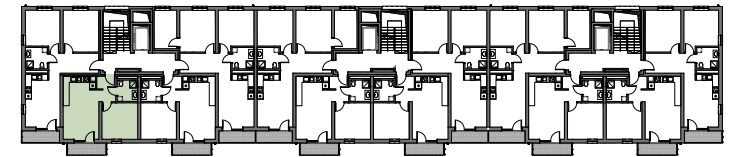

TEL. 606 366 676

II PIĘTRO

MIESZKANIE A10

42.2 m²

0 1 2 3 4 5m

SKALA 1:100

SCHEMAT LOKALIZACJI

ZESTAWIENIE POMIESZCZEŃ

NR	NAZWA POMIESZCZENIA	POWIERZCHNIA
1	KORYTARZ	4.4
2	SALON+ANEKS KUCHENNY	21.1
3	POKÓJ	12.5
4	ŁAZIENKA	4.2
RAZEM		42.2
BALKON		4.4