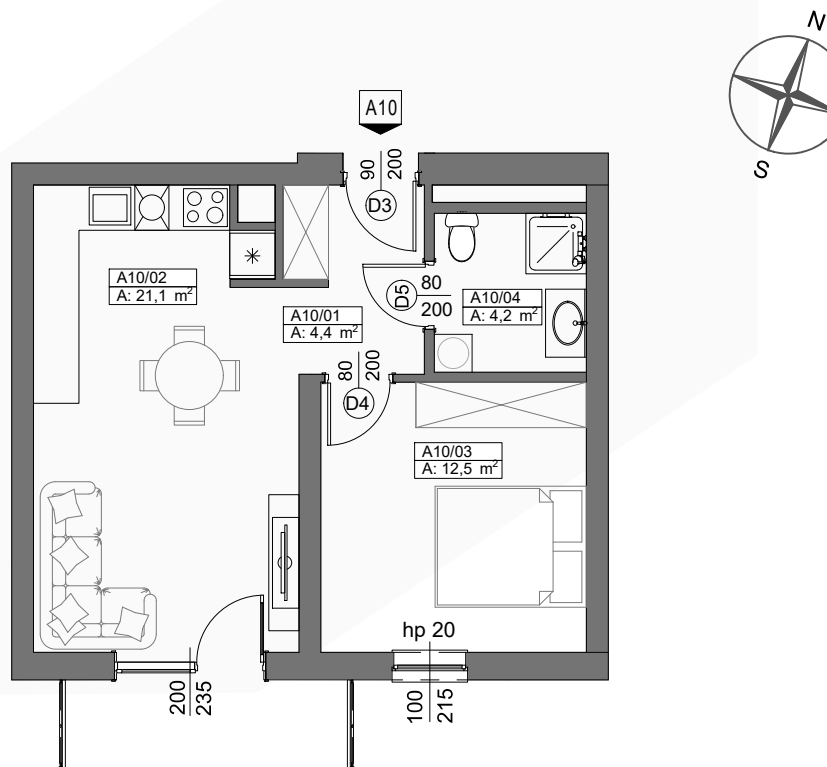

TEL. 606 366 676

II PIĘTRO

MIESZKANIE A10

42.2 m²

0 1 2 3 4 5m

SKALA 1:100

SCHEMAT LOKALIZACJI

ZESTAWIENIE POMIESZCZEŃ

NR	NAZWA POMIESZCZENIA	POWIERZCHNIA
1	KORYTARZ	4.4
2	SALON+ANEKS KUCHENNY	21.1
3	POKÓJ	12.5
4	ŁAZIENKA	4.2
RAZEM		42.2
BALKON		4.4