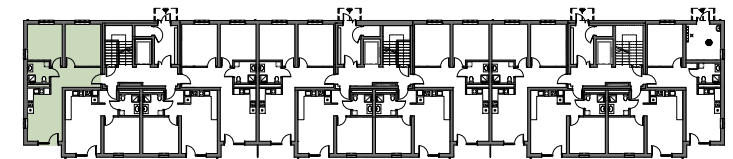

TEL. 606 366 676

SCHEMAT LOKALIZACJI

ZESTAWIENIE POMIESZCZEŃ

| NR | NAZWA POMIESZCZENIA | POWIERZCHNIA |
|--------------|----------------------|--------------|
| 1 | POKÓJ | 12.7 |
| 2 | POKÓJ | 14.4 |
| 3 | KORYTARZ | 9.6 |
| 4 | SALON+ANEKS KUCHENNY | 18.0 |
| 5 | ŁAZIENKA | 4.5 |
| RAZEM | | 59.2 |
| TARAS | | 4.4 |

PARTER MIESZKANIE A1 59.2 m²

0 1 2 3 4 5m
SKALA 1:100

Niniejsza karta katalogowa została opracowana na podstawie Projektu Budowlanego. Nie stanowi oferty w rozumieniu przepisów Kodeksu Cywilnego. Przedstawione rzuty mają charakter poglądowy. Ostateczna powierzchnia mieszkania może ulec nieznacznej zmianie podczas realizacji.