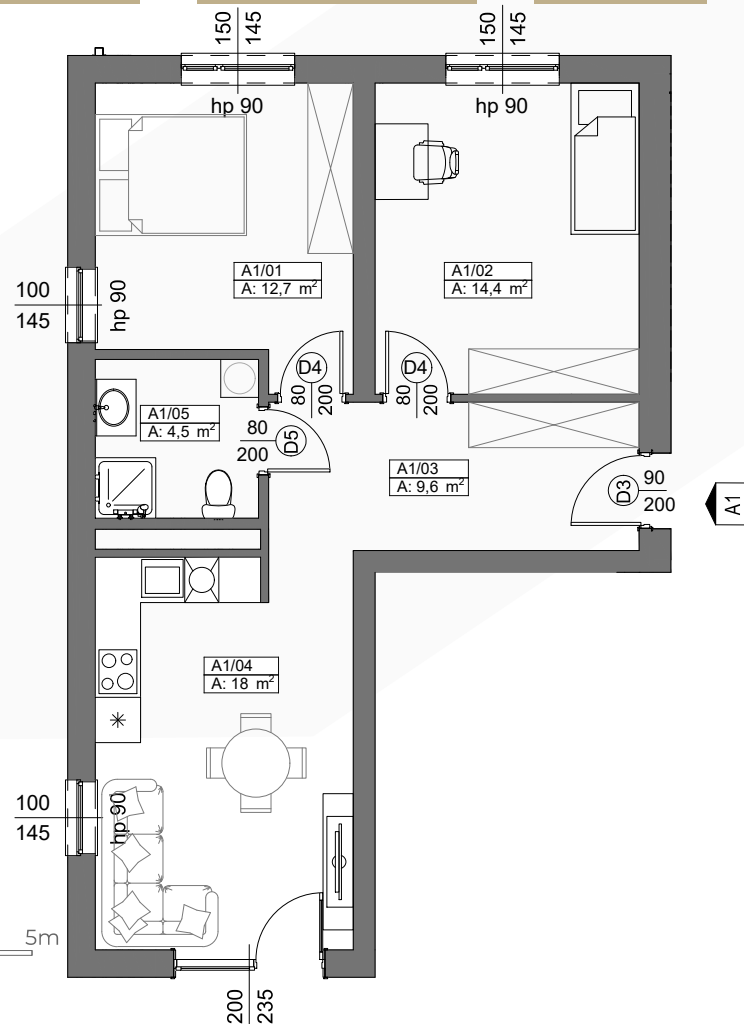

TEL. 606 366 676

SCHEMAT LOKALIZACJI

ZESTAWIENIE POMIESZCZEŃ

| NR | NAZWA POMIESZCZENIA | POWIERZCHNIA |
|--------------|----------------------|--------------|
| 1 | POKÓJ | 12.7 |
| 2 | POKÓJ | 14.4 |
| 3 | KORYTARZ | 9.6 |
| 4 | SALON+ANEKS KUCHENNY | 18.0 |
| 5 | ŁAZIENKA | 4.5 |
| RAZEM | | 59.2 |
| TARAS | | 4.4 |

PARTER MIESZKANIE A1 59.2 m²

0 1 2 3 4 5m
SKALA 1:100

Niniejsza karta katalogowa została opracowana na podstawie Projektu Budowlanego. Nie stanowi oferty w rozumieniu przepisów Kodeksu Cywilnego. Przedstawione rzuty mają charakter poglądowy. Ostateczna powierzchnia mieszkania może ulec nieznacznej zmianie podczas realizacji.