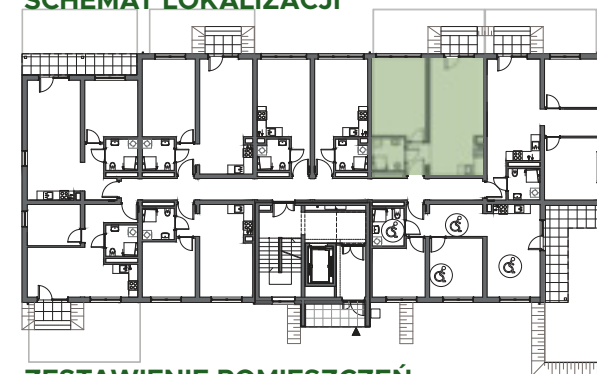

SKALA 1:100

OGRÓDEK 22,20m²

Niniejsza karta katalogowa została opracowana na podstawie Projektu Budowlanego. Nie stanowi oferty w rozumieniu przepisów Kodeksu Cywilnego. Przedstawione rzuty mają charakter poglądowy. Ostateczna powierzchnia mieszkania może ulec nieznacznej zmianie podczas realizacji.

KZN ZACHODNIOPOMORSKIE

nieruchomosci@simzachodniopomorskie.pl

TEL. 606 366 676

SCHEMAT LOKALIZACJI

ZESTAWIENIE POMIESZCZEŃ

NR	NAZWA POMIESZCZENIA	POWIERZCHNIA
1	KORYTARZ	2.92
2	SALON + ANEKS KUCHENNY	26.37
3	POKÓJ	18.49
4	ŁAZIENKA	4.36