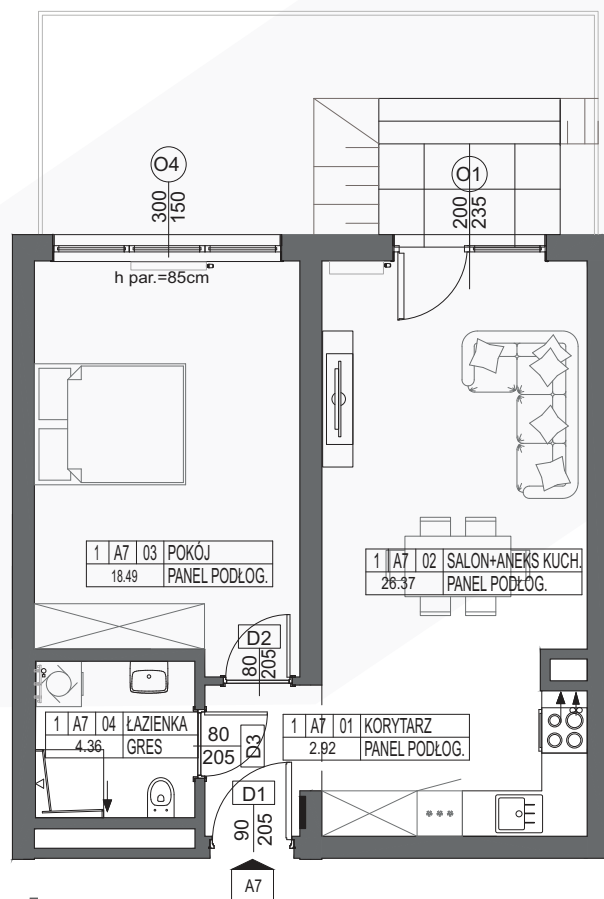

KAMERALNE
CICHE OSIEDLE

ZIELONE
OTOCZENIE

WYKOŃCZENIE
POD KLUCZ

NOWOCZESNE
TECHNOLOGIE

PARTER

MIESZKANIE A7

52.14 m²

0 1 2 3 4 5m

SKALA 1:100

OGRÓDEK 22,20m²

Niniejsza karta katalogowa została opracowana na podstawie Projektu Budowlanego. Nie stanowi oferty w rozumieniu przepisów Kodeksu Cywilnego. Przedstawione rzuty mają charakter poglądowy. Ostateczna powierzchnia mieszkania może ulec nieznacznej zmianie podczas realizacji.