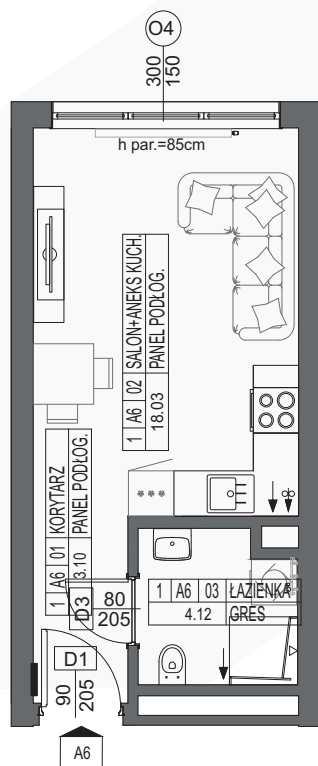

25.25 m²

KZN ZACHODNIOPOMORSKIE

nieruchomosci@simzachodniopomorskie.pl

TEL. 606 366 676

SCHEMAT LOKALIZACJI

ZESTAWIENIE POMIESZCZEŃ

NR	NAZWA POMIESZCZENIA	POWIERZCHNIA
1	KORYTARZ	3.10
2	SALON + ANEKS KUCHENNY	18.03
3	ŁAZIENKA	4.12

RAZEM 25.25

0 1 2 3 4 5m

SKALA 1:100

Niniejsza karta katalogowa została opracowana na podstawie Projektu Budowlanego. Nie stanowi oferty w rozumieniu przepisów Kodeksu Cywilnego. Przedstawione rzuty mają charakter poglądowy. Ostateczna powierzchnia mieszkania może ulec nieznacznej zmianie podczas realizacji.