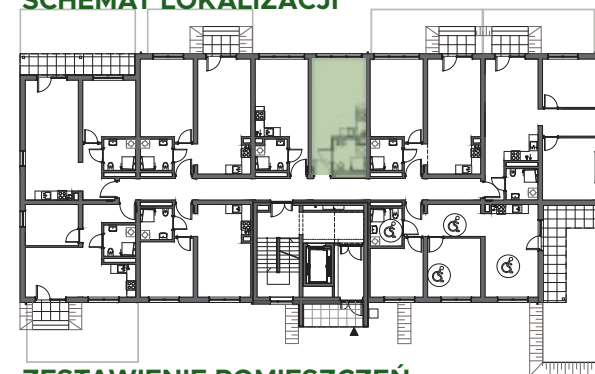

25.25 m²

KZN ZACHODNIOPOMORSKIE

nieruchomosci@simzachodniopomorskie.pl

TEL. 606 366 676

SCHEMAT LOKALIZACJI

ZESTAWIENIE POMIESZCZEŃ

NR	NAZWA POMIESZCZENIA	POWIERZCHNIA
1	KORYTARZ	3.10
2	SALON + ANEKS KUCHENNY	18.03
3	ŁAZIENKA	4.12

RAZEM 25.25

0 1 2 3 4 5m

SKALA 1:100

Niniejsza karta katalogowa została opracowana na podstawie Projektu Budowlanego. Nie stanowi oferty w rozumieniu przepisów Kodeksu Cywilnego. Przedstawione rzuty mają charakter poglądowy. Ostateczna powierzchnia mieszkania może ulec nieznacznej zmianie podczas realizacji.