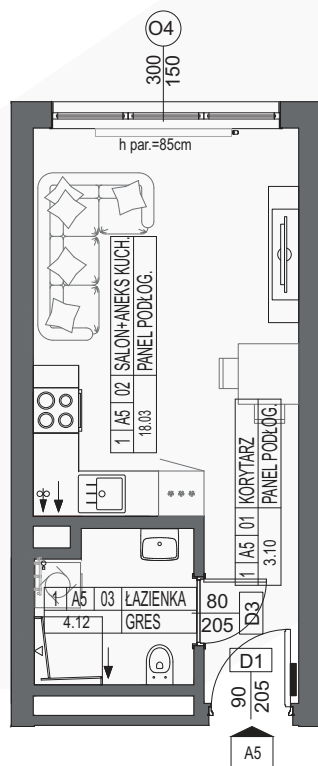

## UL. POLNA

KAMERALNE  
CICHE OSIEDLE

ZIELONE  
OTOCZENIE

WYKOŃCZENIE  
POD KLUCZ

NOWOCZESNE  
TECHNOLOGIE

PARTER

MIESZKANIE A5

25.25 m<sup>2</sup>

#### SCHEMAT LOKALIZACJI

#### ZESTAWIENIE POMIESZCZEŃ

NR	NAZWA POMIESZCZENIA	POWIERZCHNIA
1	KORYTARZ	3.10
2	SALON + ANEKS KUCHENNY	18.03
3	ŁAZIENKA	4.12

**RAZEM 25.25**

0 1 2 3 4 5m

SKALA 1:100

Niniejsza karta katalogowa została opracowana na podstawie Projektu Budowlanego. Nie stanowi oferty w rozumieniu przepisów Kodeksu Cywilnego. Przedstawione rzuty mają charakter poglądowy. Ostateczna powierzchnia mieszkania może ulec nieznacznej zmianie podczas realizacji.