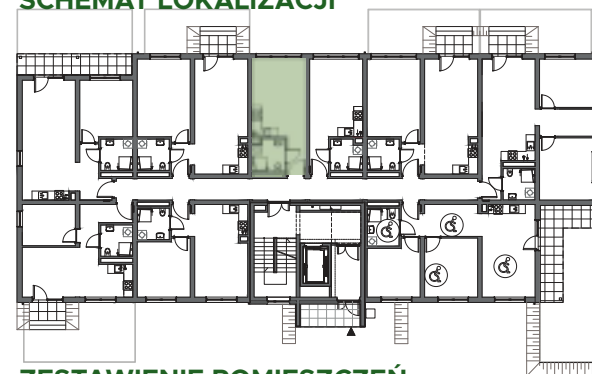

SCHEMAT LOKALIZACJI

ZESTAWIENIE POMIESZCZEŃ

NR	NAZWA POMIESZCZENIA	POWIERZCHNIA
1	KORYTARZ	3.10
2	SALON + ANEKS KUCHENNY	18.03
3	ŁAZIENKA	4.12

RAZEM 25.25

0 1 2 3 4 5m

SKALA 1:100

Niniejsza karta katalogowa została opracowana na podstawie Projektu Budowlanego. Nie stanowi oferty w rozumieniu przepisów Kodeksu Cywilnego. Przedstawione rzuty mają charakter poglądowy. Ostateczna powierzchnia mieszkania może ulec nieznacznej zmianie podczas realizacji.