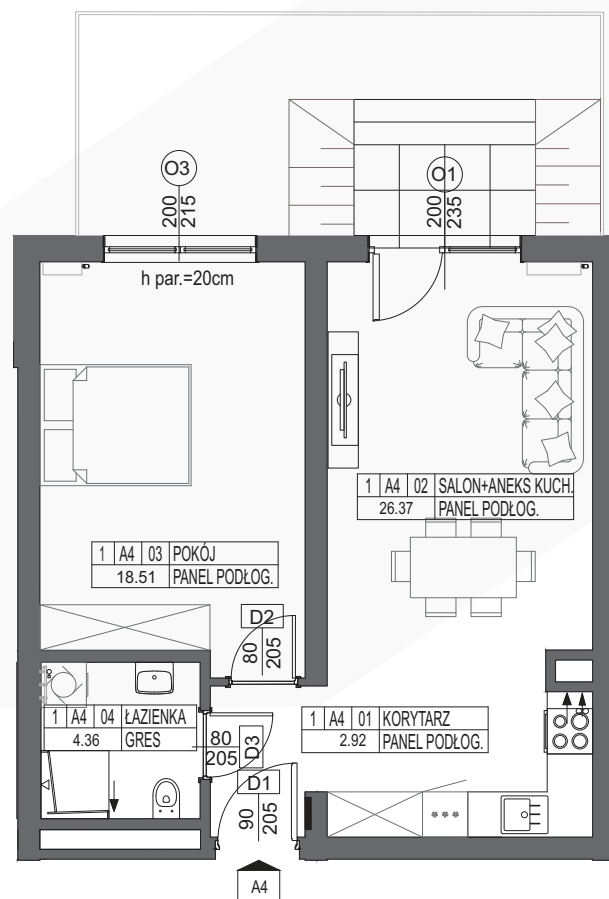

KAMERALNE
CICHE OSIEDLE

ZIELONE
OTOCZENIE

WYKOŃCZENIE
POD KLUCZ

NOWOCZESNE
TECHNOLOGIE

PARTER

MIESZKANIE A4

52.16 m²

0 1 2 3 4 5m

SKALA 1:100

OGRÓDEK 21,00m²

KZN ZACHODNIOPOMORSKIE

nieruchomosci@simzachodniopomorskie.pl

TEL. 606 366 676

SCHEMAT LOKALIZACJI

ZESTAWIENIE POMIESZCZEŃ

NR	NAZWA POMIESZCZENIA	POWIERZCHNIA
1	KORYTARZ	2.92
2	SALON + ANEKS KUCHENNY	26.37
3	POKÓJ	18.51
4	ŁAZIENKA	4.36