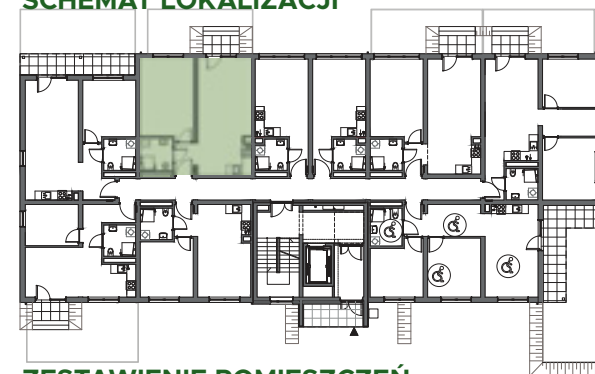

SKALA 1:100

OGRÓDEK 21,00m²

KZN ZACHODNIOPOMORSKIE

nieruchomosci@simzachodniopomorskie.pl

TEL. 606 366 676

SCHEMAT LOKALIZACJI

ZESTAWIENIE POMIESZCZEŃ

NR	NAZWA POMIESZCZENIA	POWIERZCHNIA
1	KORYTARZ	2.92
2	SALON + ANEKS KUCHENNY	26.37
3	POKÓJ	18.51
4	ŁAZIENKA	4.36