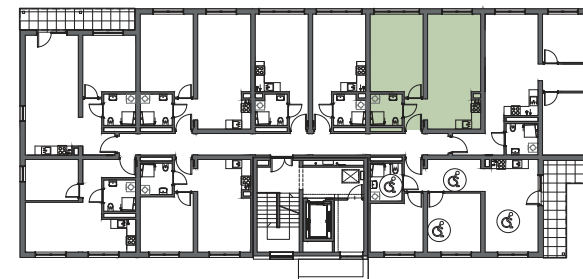

KAMERALNE
CICHE OSIEDLE

ZIELONE
OTOCZENIE

WYKOŃCZENIE
POD KLUCZ

NOWOCZESNE
TECHNOLOGIE

III PIĘTRO

MIESZKANIE A34

52.14 m²

KZN ZACHODNIOPOMORSKIE

nieruchomosci@simzachodniopomorskie.pl

TEL. 606 366 676

SCHEMAT LOKALIZACJI

ZESTAWIENIE POMIESZCZEŃ

NR	NAZWA POMIESZCZENIA	POWIERZCHNIA
1	KORYTARZ	2.92
2	SALON + ANEKS KUCHENNY	26.37
3	POKÓJ	18.49
4	ŁAZIENKA	4.36
RAZEM		52.14

0 1 2 3 4 5m

SKALA 1:100

Niniejsza karta katalogowa została opracowana na podstawie Projektu Budowlanego. Nie stanowi oferty w rozumieniu przepisów Kodeksu Cywilnego. Przedstawione rzuty mają charakter poglądowy. Ostateczna powierzchnia mieszkania może ulec nieznacznej zmianie podczas realizacji.