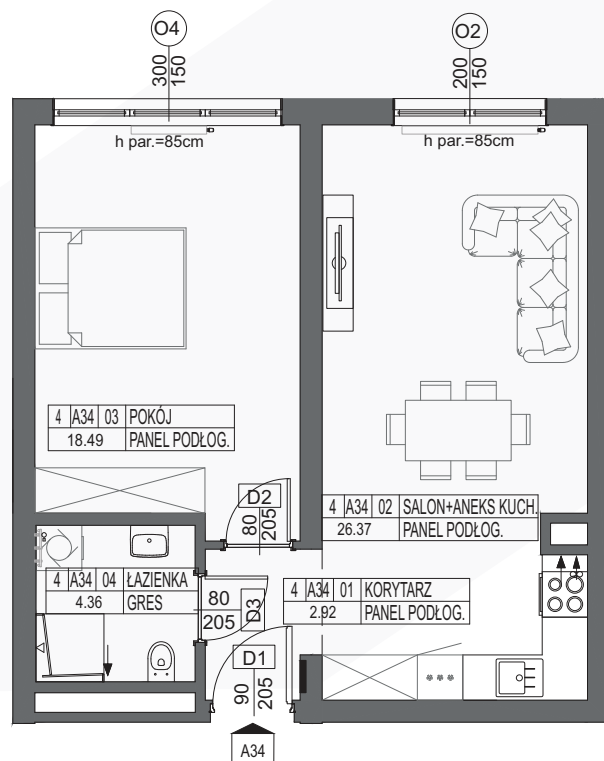

KAMERALNE
CICHE OSIEDLE

ZIELONE
OTOCZENIE

WYKOŃCZENIE
POD KLUCZ

NOWOCZESNE
TECHNOLOGIE

III PIĘTRO

MIESZKANIE A34

52.14 m²

KZN ZACHODNIOPOMORSKIE

nieruchomosci@simzachodniopomorskie.pl

TEL. 606 366 676

SCHEMAT LOKALIZACJI

ZESTAWIENIE POMIESZCZEŃ

NR	NAZWA POMIESZCZENIA	POWIERZCHNIA
1	KORYTARZ	2.92
2	SALON + ANEKS KUCHENNY	26.37
3	POKÓJ	18.49
4	ŁAZIENKA	4.36
RAZEM		52.14

0 1 2 3 4 5m

SKALA 1:100

Niniejsza karta katalogowa została opracowana na podstawie Projektu Budowlanego. Nie stanowi oferty w rozumieniu przepisów Kodeksu Cywilnego. Przedstawione rzuty mają charakter poglądowy. Ostateczna powierzchnia mieszkania może ulec nieznacznej zmianie podczas realizacji.