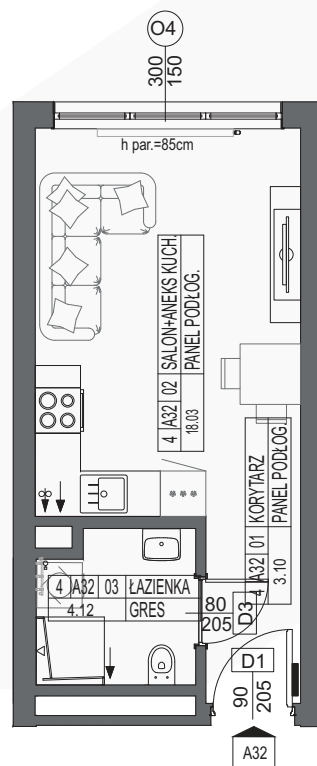

25.25 m²

KZN ZACHODNIOPOMORSKIE

nieruchomosci@simzachodniopomorskie.pl

TEL. 606 366 676

SCHEMAT LOKALIZACJI

ZESTAWIENIE POMIESZCZEŃ

NR	NAZWA POMIESZCZENIA	POWIERZCHNIA
1	KORYTARZ	3.10
2	SALON + ANEKS KUCHENNY	18.03
3	ŁAZIENKA	4.12

RAZEM 25.25

0 1 2 3 4 5m

SKALA 1:100

Niniejsza karta katalogowa została opracowana na podstawie Projektu Budowlanego. Nie stanowi oferty w rozumieniu przepisów Kodeksu Cywilnego. Przedstawione rzuty mają charakter poglądowy. Ostateczna powierzchnia mieszkania może ulec nieznacznej zmianie podczas realizacji.