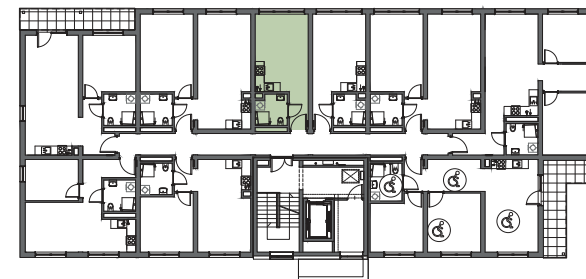

25.25 m²

KZN ZACHODNIOPOMORSKIE

nieruchomosci@simzachodniopomorskie.pl

TEL. 606 366 676

SCHEMAT LOKALIZACJI

ZESTAWIENIE POMIESZCZEŃ

NR	NAZWA POMIESZCZENIA	POWIERZCHNIA
1	KORYTARZ	3.10
2	SALON + ANEKS KUCHENNY	18.03
3	ŁAZIENKA	4.12

RAZEM 25.25

0 1 2 3 4 5m

SKALA 1:100

Niniejsza karta katalogowa została opracowana na podstawie Projektu Budowlanego. Nie stanowi oferty w rozumieniu przepisów Kodeksu Cywilnego. Przedstawione rzuty mają charakter poglądowy. Ostateczna powierzchnia mieszkania może ulec nieznacznej zmianie podczas realizacji.