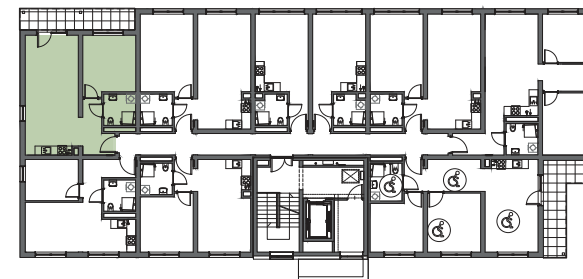

KAMERALNE
CICHE OSIEDLE

ZIELONE
OTOCZENIE

WYKOŃCZENIE
POD KLUCZ

NOWOCZESNE
TECHNOLOGIE

III PIĘTRO

MIESZKANIE A30

52.00 m²

KZN ZACHODNIOPOMORSKIE

nieruchomosci@simzachodniopomorskie.pl

TEL. 606 366 676

SCHEMAT LOKALIZACJI

ZESTAWIENIE POMIESZCZEŃ

NR	NAZWA POMIESZCZENIA	POWIERZCHNIA
1	KORYTARZ	5.92
2	SALON + ANEKS KUCHENNY	28.13
3	POKÓJ	13.59
4	ŁAZIENKA	4.36
RAZEM		52.00
BALKON		10.64

0 1 2 3 4 5m

SKALA 1:100

Niniejsza karta katalogowa została opracowana na podstawie Projektu Budowlanego. Nie stanowi oferty w rozumieniu przepisów Kodeksu Cywilnego. Przedstawione rzuty mają charakter poglądowy. Ostateczna powierzchnia mieszkania może ulec nieznacznej zmianie podczas realizacji.