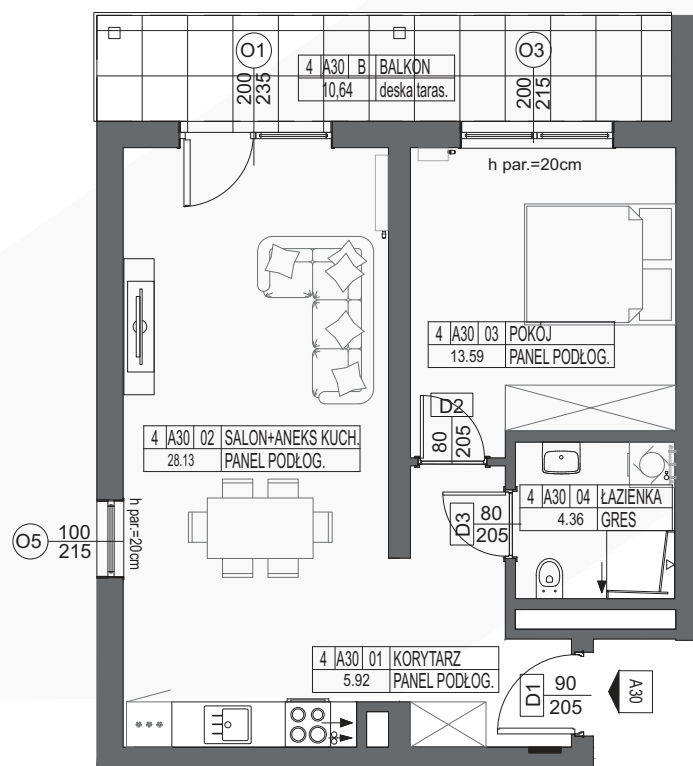

KAMERALNE
CICHE OSIEDLE

ZIELONE
OTOCZENIE

WYKOŃCZENIE
POD KLUCZ

NOWOCZESNE
TECHNOLOGIE

III PIĘTRO

MIESZKANIE A30

52.00 m²

KZN ZACHODNIOPOMORSKIE

nieruchomosci@simzachodniopomorskie.pl

TEL. 606 366 676

SCHEMAT LOKALIZACJI

ZESTAWIENIE POMIESZCZEŃ

NR	NAZWA POMIESZCZENIA	POWIERZCHNIA
1	KORYTARZ	5.92
2	SALON + ANEKS KUCHENNY	28.13
3	POKÓJ	13.59
4	ŁAZIENKA	4.36
RAZEM		52.00
BALKON		10.64

0 1 2 3 4 5m

SKALA 1:100

Niniejsza karta katalogowa została opracowana na podstawie Projektu Budowlanego. Nie stanowi oferty w rozumieniu przepisów Kodeksu Cywilnego. Przedstawione rzuty mają charakter poglądowy. Ostateczna powierzchnia mieszkania może ulec nieznacznej zmianie podczas realizacji.