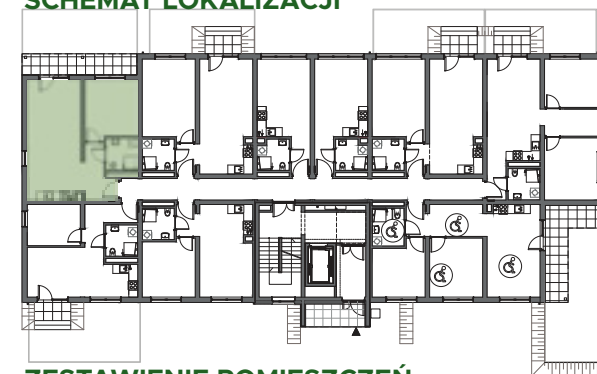

KAMERALNE
CICHE OSIEDLE

ZIELONE
OTOCZENIE

WYKOŃCZENIE
POD KLUCZ

NOWOCZESNE
TECHNOLOGIE

0 1 2 3 4 5m
SKALA 1:100

OGRÓDEK 33,44m²

Niniejsza karta katalogowa została opracowana na podstawie Projektu Budowlanego. Nie stanowi oferty w rozumieniu przepisów Kodeksu Cywilnego. Przedstawione rzuty mają charakter poglądowy. Ostateczna powierzchnia mieszkania może ulec nieznacznej zmianie podczas realizacji.

KZN ZACHODNIOPOMORSKIE

nieruchomosci@simzachodniopomorskie.pl

TEL. 606 366 676

SCHEMAT LOKALIZACJI

ZESTAWIENIE POMIESZCZEŃ

NR	NAZWA POMIESZCZENIA	POWIERZCHNIA
1	KORYTARZ	5.92
2	SALON + ANEKS KUCHENNY	28.13
3	POKÓJ	13.59
4	ŁAZIENKA	4.36
RAZEM		52.00
OGRÓDEK		33.44