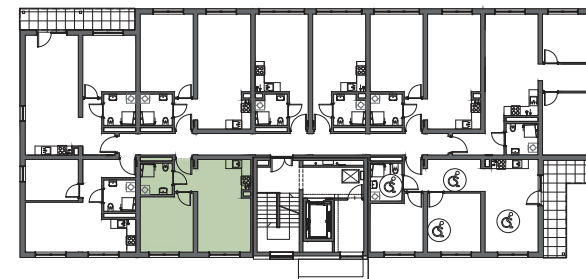

### SCHEMAT LOKALIZACJI

### ZESTAWIENIE POMIESZCZEŃ

NR	NAZWA POMIESZCZENIA	POWIERZCHNIA
1	KORYTARZ	3.09
2	SALON+ANEKS KUCHENNY	21.17
3	POKÓJ	13.17
4	ŁAZIENKA	4.36
<b>RAZEM</b>		<b>41.79</b>

0 1 2 3 4 5m

SKALA 1:100

Niniejsza karta katalogowa została opracowana na podstawie Projektu Budowlanego. Nie stanowi oferty w rozumieniu przepisów Kodeksu Cywilnego. Przedstawione rzuty mają charakter poglądowy. Ostateczna powierzchnia mieszkania może ulec nieznacznej zmianie podczas realizacji.