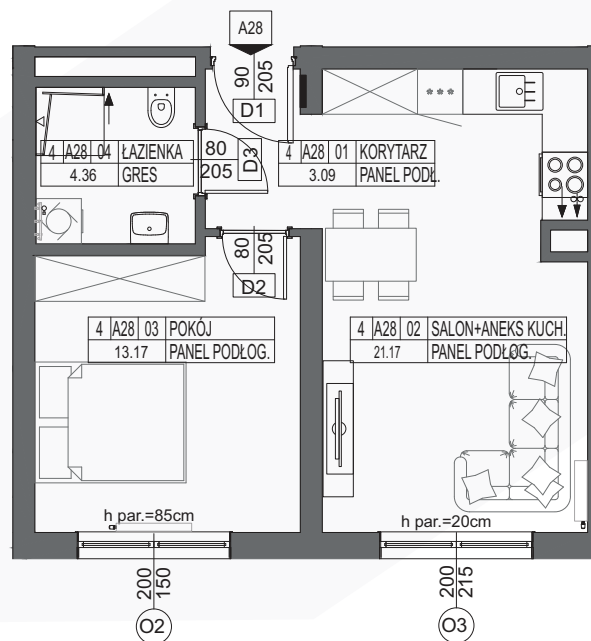

### SCHEMAT LOKALIZACJI

### ZESTAWIENIE POMIESZCZEŃ

NR	NAZWA POMIESZCZENIA	POWIERZCHNIA
1	KORYTARZ	3.09
2	SALON+ANEKS KUCHENNY	21.17
3	POKÓJ	13.17
4	ŁAZIENKA	4.36
<b>RAZEM</b>		<b>41.79</b>

0 1 2 3 4 5m

SKALA 1:100

Niniejsza karta katalogowa została opracowana na podstawie Projektu Budowlanego. Nie stanowi oferty w rozumieniu przepisów Kodeksu Cywilnego. Przedstawione rzuty mają charakter poglądowy. Ostateczna powierzchnia mieszkania może ulec nieznacznej zmianie podczas realizacji.