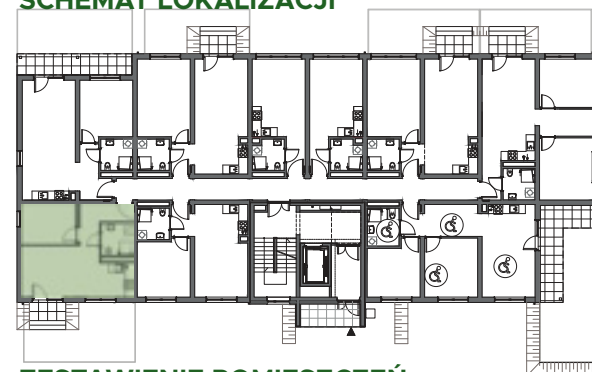

41.76 m²

KZN ZACHODNIOPOMORSKIE

nieruchomosci@simzachodniopomorskie.pl

TEL. 606 366 676

SCHEMAT LOKALIZACJI

ZESTAWIENIE POMIESZCZEŃ

NR	NAZWA POMIESZCZENIA	POWIERZCHNIA
1	KORYTARZ	6.26
2	SALON+ANEKS KUCHENNY	21.58
3	POKÓJ	9.56
4	ŁAZIENKA	4.36
RAZEM		41.76
OGRÓDEK		29.60

0 1 2 3 4 5m

SKALA 1:100

OGRÓDEK 29,60m²

Niniejsza karta katalogowa została opracowana na podstawie Projektu Budowlanego. Nie stanowi oferty w rozumieniu przepisów Kodeksu Cywilnego. Przedstawione rzuty mają charakter poglądowy. Ostateczna powierzchnia mieszkania może ulec nieznacznej zmianie podczas realizacji.