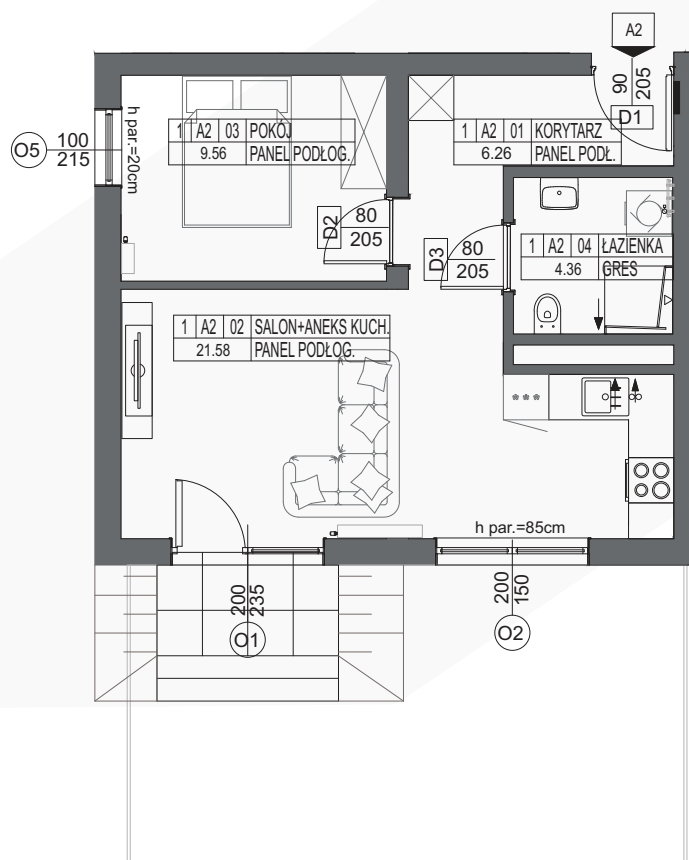

BOBOLICE

UL. POLNA

KAMERALNE
CICHE OSIEDLE

ZIELONE
OTOCZENIE

WYKOŃCZENIE
POD KLUCZ

NOWOCZESNE
TECHNOLOGIE

PARTER

MIESZKANIE A2

41.76 m²

KZN ZACHODNIOPOMORSKIE

nieruchomosci@simzachodniopomorskie.pl

TEL. 606 366 676

SCHEMAT LOKALIZACJI

ZESTAWIENIE POMIESZCZEŃ

NR	NAZWA POMIESZCZENIA	POWIERZCHNIA
1	KORYTARZ	6.26
2	SALON+ANEKS KUCHENNY	21.58
3	POKÓJ	9.56
4	ŁAZIENKA	4.36
RAZEM		41.76
OGRÓDEK		29.60

0 1 2 3 4 5m

SKALA 1:100

OGRÓDEK 29,60m²

Niniejsza karta katalogowa została opracowana na podstawie Projektu Budowlanego. Nie stanowi oferty w rozumieniu przepisów Kodeksu Cywilnego. Przedstawione rzuty mają charakter poglądowy. Ostateczna powierzchnia mieszkania może ulec nieznacznej zmianie podczas realizacji.