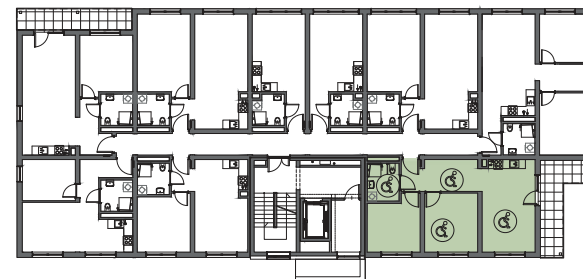

I PIĘTRO

MIESZKANIE A18

63.65 m²

ZESTAWIENIE POMIESZCZEŃ

NR	NAZWA POMIESZCZENIA	POWIERZCHNIA
1	KORYTARZ	10.94
2	SALON + ANEKS KUCHENNY	21.51
3	POKÓJ	13.73
4	POKÓJ	12.19
5	ŁAZIENKA	5.28

RAZEM 63.65
BALKON 13.08

0 1 2 3 4 5m

SKALA 1:100

Niniejsza karta katalogowa została opracowana na podstawie Projektu Budowlanego. Nie stanowi oferty w rozumieniu przepisów Kodeksu Cywilnego. Przedstawione rzuty mają charakter poglądowy. Ostateczna powierzchnia mieszkania może ulec nieznacznej zmianie podczas realizacji.