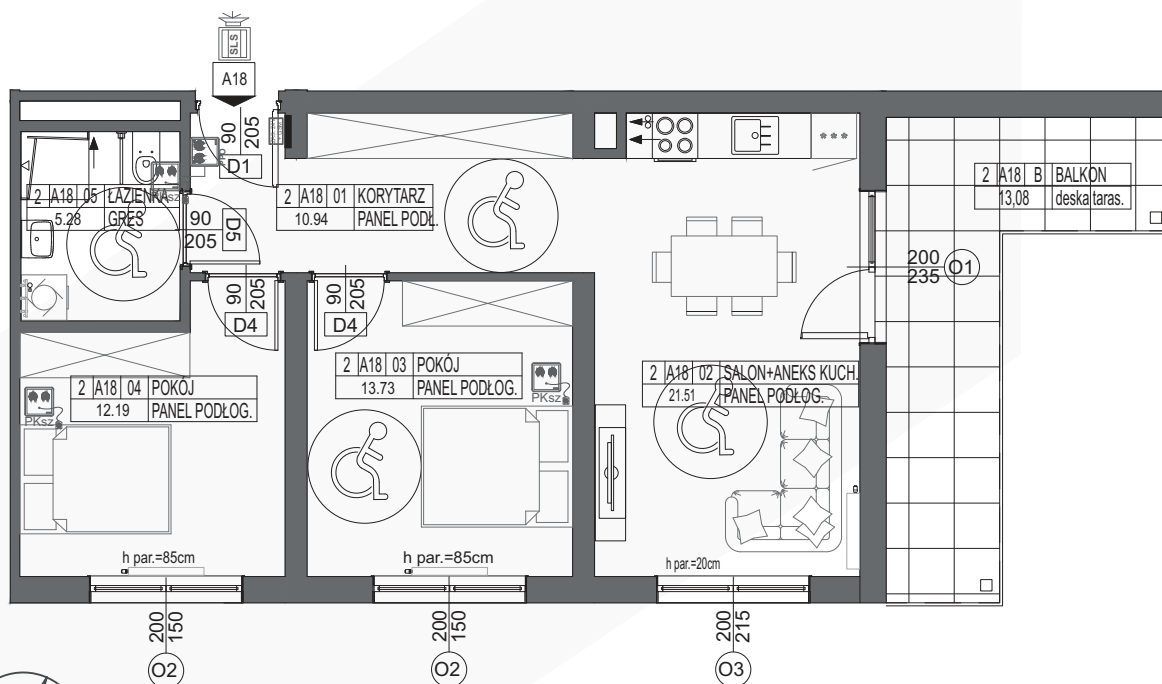

I PIĘTRO

MIESZKANIE A18

63.65 m²

ZESTAWIENIE POMIESZCZEŃ

NR	NAZWA POMIESZCZENIA	POWIERZCHNIA
1	KORYTARZ	10.94
2	SALON + ANEKS KUCHENNY	21.51
3	POKÓJ	13.73
4	POKÓJ	12.19
5	ŁAZIENKA	5.28

RAZEM 63.65
BALKON 13.08

0 1 2 3 4 5m

SKALA 1:100

Niniejsza karta katalogowa została opracowana na podstawie Projektu Budowlanego. Nie stanowi oferty w rozumieniu przepisów Kodeksu Cywilnego. Przedstawione rzuty mają charakter poglądowy. Ostateczna powierzchnia mieszkania może ulec nieznacznej zmianie podczas realizacji.