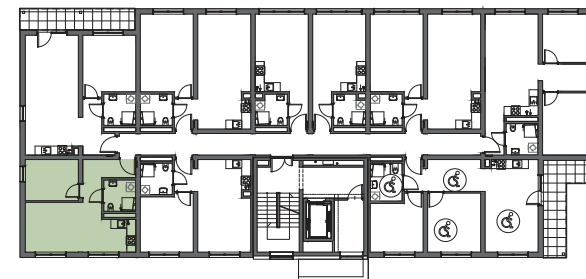

41.76 m²

KZN ZACHODNIOPOMORSKIE

nieruchomosci@simzachodniopomorskie.pl

TEL. 606 366 676

SCHEMAT LOKALIZACJI

ZESTAWIENIE POMIESZCZEŃ

NR	NAZWA POMIESZCZENIA	POWIERZCHNIA
1	KORYTARZ	6.26
2	SALON+ANEKS KUCHENNY	21.58
3	POKÓJ	9.56
4	ŁAZIENKA	4.36
RAZEM		41.76

0 1 2 3 4 5m

SKALA 1:100

Niniejsza karta katalogowa została opracowana na podstawie Projektu Budowlanego. Nie stanowi oferty w rozumieniu przepisów Kodeksu Cywilnego. Przedstawione rzuty mają charakter poglądowy. Ostateczna powierzchnia mieszkania może ulec nieznacznej zmianie podczas realizacji.