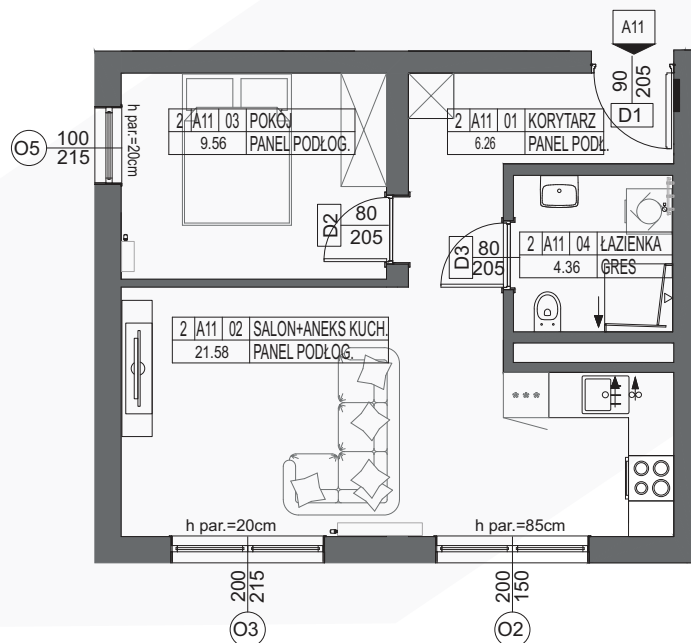

BOBOLICE

UL. POLNA

KAMERALNE
CICHE OSIEDLE

ZIELONE
OTOCZENIE

WYKOŃCZENIE
POD KLUCZ

NOWOCZESNE
TECHNOLOGIE

I PIĘTRO

MIESZKANIE A11

41.76 m²

KZN ZACHODNIOPOMORSKIE

nieruchomosci@simzachodniopomorskie.pl

TEL. 606 366 676

SCHEMAT LOKALIZACJI

ZESTAWIENIE POMIESZCZEŃ

NR	NAZWA POMIESZCZENIA	POWIERZCHNIA
1	KORYTARZ	6.26
2	SALON+ANEKS KUCHENNY	21.58
3	POKÓJ	9.56
4	ŁAZIENKA	4.36
RAZEM		41.76

0 1 2 3 4 5m

SKALA 1:100

Niniejsza karta katalogowa została opracowana na podstawie Projektu Budowlanego. Nie stanowi oferty w rozumieniu przepisów Kodeksu Cywilnego. Przedstawione rzuty mają charakter poglądowy. Ostateczna powierzchnia mieszkania może ulec nieznacznej zmianie podczas realizacji.