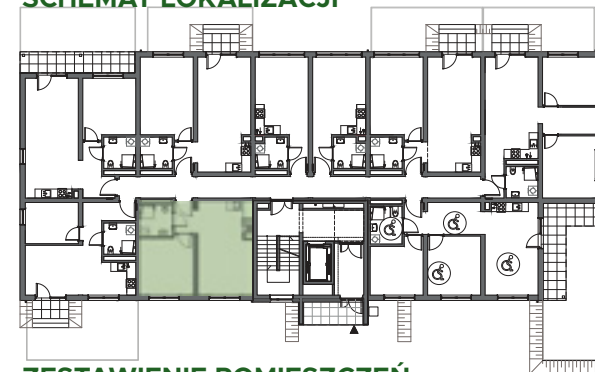

41.79 m²

KZN ZACHODNIOPOMORSKIE

nieruchomosci@simzachodniopomorskie.pl

TEL. 606 366 676

SCHEMAT LOKALIZACJI

ZESTAWIENIE POMIESZCZEŃ

NR	NAZWA POMIESZCZENIA	POWIERZCHNIA
1	KORYTARZ	3.09
2	SALON+ANEKS KUCHENNY	21.17
3	POKÓJ	13.17
4	ŁAZIENKA	4.36
RAZEM		41.79

0 1 2 3 4 5m

SKALA 1:100

Niniejsza karta katalogowa została opracowana na podstawie Projektu Budowlanego. Nie stanowi oferty w rozumieniu przepisów Kodeksu Cywilnego. Przedstawione rzuty mają charakter poglądowy. Ostateczna powierzchnia mieszkania może ulec nieznacznej zmianie podczas realizacji.