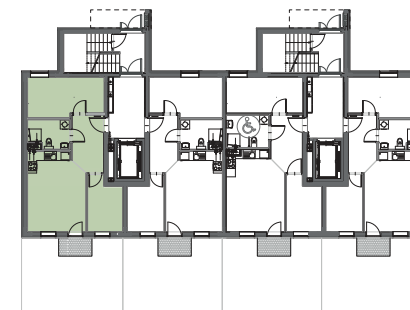

SCHEMAT LOKALIZACJI

ZESTAWIENIE POMIESZCZEŃ

NR	NAZWA POMIESZCZENIA	POWIERZCHNIA
1	KORYTARZ	7.57
2	POKÓJ	7.89
3	SALON + ANEKS KUCHENNY	19.58
4	ŁAZIENKA	5.08
5	POKÓJ	12.91

RAZEM 53.03
OGRÓDEK 40.86

PARTER MIESZKANIE B2 53.03 m²

0 1 2 3 4 5m
SKALA 1:100

OGRÓDEK 40,86m²

Niniejsza karta katalogowa została opracowana na podstawie Projektu Budowlanego. Nie stanowi oferty w rozumieniu przepisów Kodeksu Cywilnego. Przedstawione rzuty mają charakter poglądowy. Ostateczna powierzchnia mieszkania może ulec nieznacznej zmianie podczas realizacji.