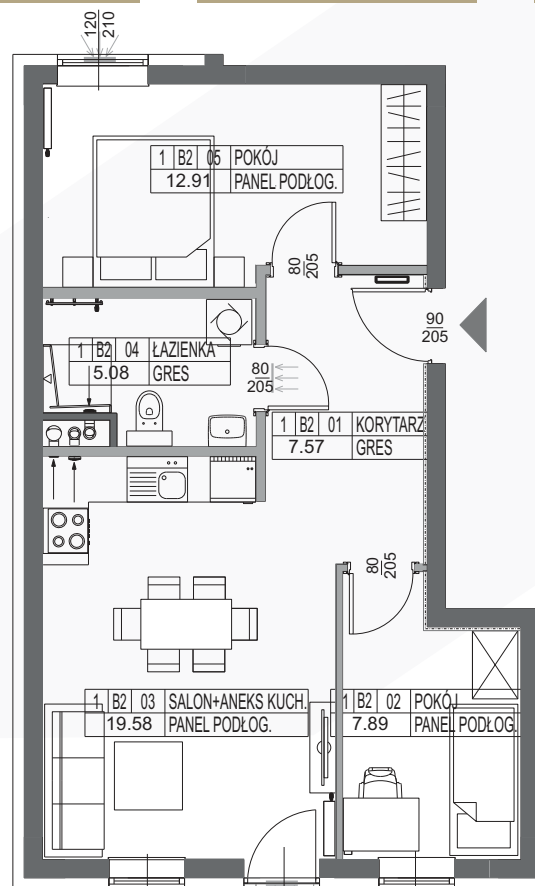

SCHEMAT LOKALIZACJI

ZESTAWIENIE POMIESZCZEŃ

NR	NAZWA POMIESZCZENIA	POWIERZCHNIA
1	KORYTARZ	7.57
2	POKÓJ	7.89
3	SALON + ANEKS KUCHENNY	19.58
4	ŁAZIENKA	5.08
5	POKÓJ	12.91

RAZEM 53.03
OGRÓDEK 40.86

PARTER MIESZKANIE B2 53.03 m²

0 1 2 3 4 5m
SKALA 1:100

OGRÓDEK 40,86m²

Niniejsza karta katalogowa została opracowana na podstawie Projektu Budowlanego. Nie stanowi oferty w rozumieniu przepisów Kodeksu Cywilnego. Przedstawione rzuty mają charakter poglądowy. Ostateczna powierzchnia mieszkania może ulec nieznacznej zmianie podczas realizacji.