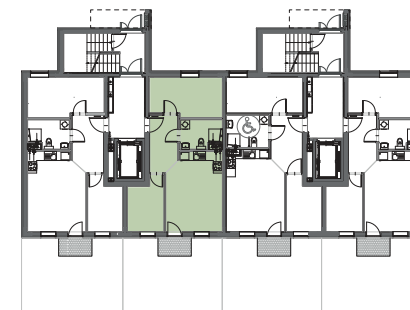

## SCHEMAT LOKALIZACJI

## ZESTAWIENIE POMIESZCZEŃ

NR	NAZWA POMIESZCZENIA	POWIERZCHNIA
1	KORYTARZ	6.78
2	POKÓJ	8.18
3	SALON+ANEKS KUCHENNY	19.06
4	ŁAZIENKA	5.08
5	POKÓJ	12.39

RAZEM 51.49  
OGRÓDEK 39.60

PARTER MIESZKANIE B1 51.49 m<sup>2</sup>