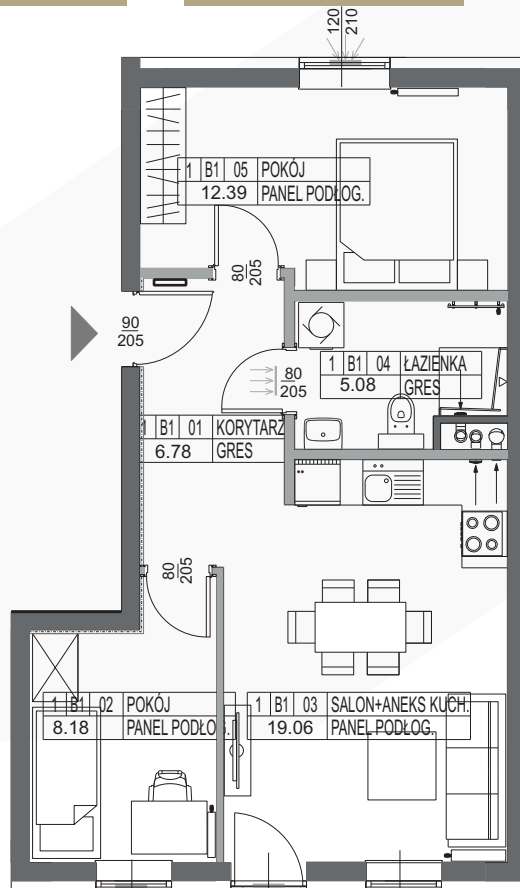

## SCHEMAT LOKALIZACJI

## ZESTAWIENIE POMIESZCZEŃ

NR	NAZWA POMIESZCZENIA	POWIERZCHNIA
1	KORYTARZ	6.78
2	POKÓJ	8.18
3	SALON+ANEKS KUCHENNY	19.06
4	ŁAZIENKA	5.08
5	POKÓJ	12.39

RAZEM 51.49  
OGRÓDEK 39.60

PARTER MIESZKANIE B1 51.49 m<sup>2</sup>

0 1 2 3 4 5m

SKALA 1:100

**OGRÓDEK 39,60m<sup>2</sup>**

Niniejsza karta katalogowa została opracowana na podstawie Projektu Budowlanego. Nie stanowi oferty w rozumieniu przepisów Kodeksu Cywilnego. Przedstawione rzuty mają charakter poglądowy. Ostateczna powierzchnia mieszkania może ulec nieznacznej zmianie podczas realizacji.