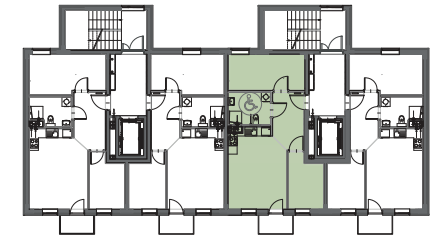

SCHEMAT LOKALIZACJI

I PIĘTRO

MIESZKANIE A4

53.04 m²

ZESTAWIENIE POMIESZCZEŃ

NR	NAZWA POMIESZCZENIA	POWIERZCHNIA
1	KORYTARZ	7.52
2	POKÓJ	7.89
3	SALON + ANEKS KUCHENNY	19.55
4	ŁAZIENKA	6.01
5	POKÓJ	12.07

RAZEM 53.04

BALKON 2.64

0 1 2 3 4 5m

SKALA 1:100

Niniejsza karta katalogowa została opracowana na podstawie Projektu Budowlanego. Nie stanowi oferty w rozumieniu przepisów Kodeksu Cywilnego. Przedstawione rzuty mają charakter poglądowy. Ostateczna powierzchnia mieszkania może ulec nieznacznej zmianie podczas realizacji.