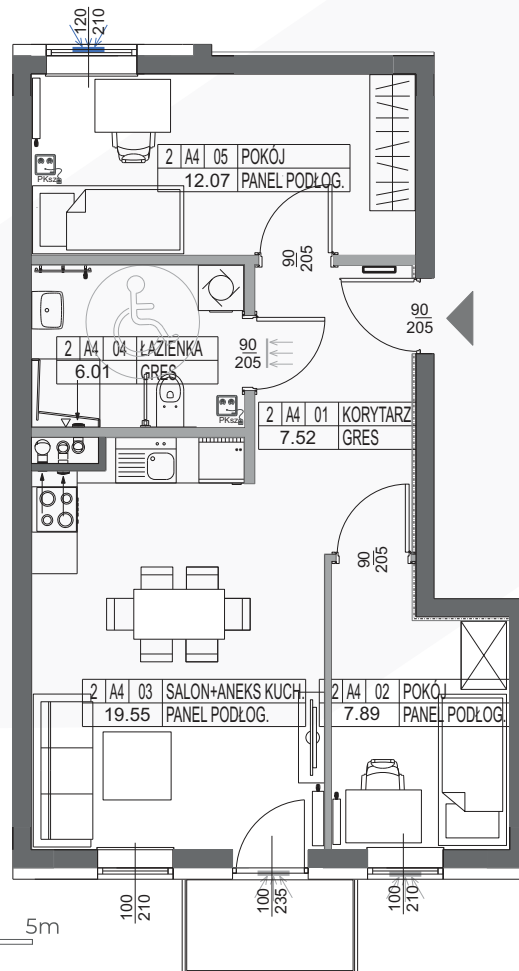

SCHEMAT LOKALIZACJI

I PIĘTRO

MIESZKANIE A4

53.04 m²

ZESTAWIENIE POMIESZCZEŃ

NR	NAZWA POMIESZCZENIA	POWIERZCHNIA
1	KORYTARZ	7.52
2	POKÓJ	7.89
3	SALON + ANEKS KUCHENNY	19.55
4	ŁAZIENKA	6.01
5	POKÓJ	12.07

RAZEM 53.04

BALKON 2.64

0 1 2 3 4 5m

SKALA 1:100

Niniejsza karta katalogowa została opracowana na podstawie Projektu Budowlanego. Nie stanowi oferty w rozumieniu przepisów Kodeksu Cywilnego. Przedstawione rzuty mają charakter poglądowy. Ostateczna powierzchnia mieszkania może ulec nieznacznej zmianie podczas realizacji.