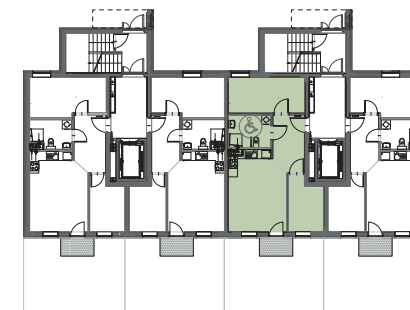

## ZESTAWIENIE POMIESZCZEŃ

NR	NAZWA POMIESZCZENIA	POWIERZCHNIA
1	KORYTARZ	7.52
2	POKÓJ	7.89
3	SALON + ANEKS KUCHENNY	19.55
4	ŁAZIENKA	6.01
5	POKÓJ	12.07

RAZEM 53.04  
OGRÓDEK 39.60

PARTER

MIESZKANIE A2

53.04 m<sup>2</sup>