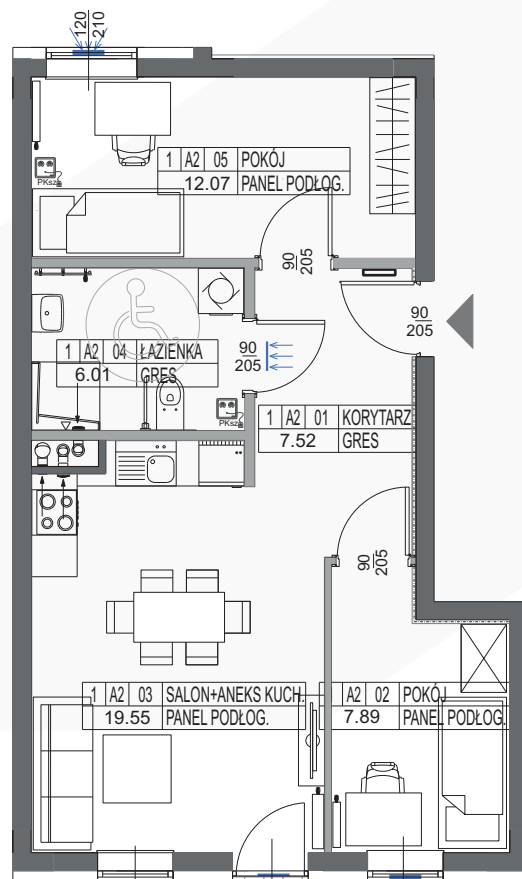

## SCHEMAT LOKALIZACJI

## ZESTAWIENIE POMIESZCZEŃ

NR	NAZWA POMIESZCZENIA	POWIERZCHNIA
1	KORYTARZ	7.52
2	POKÓJ	7.89
3	SALON + ANEKS KUCHENNY	19.55
4	ŁAZIENKA	6.01
5	POKÓJ	12.07

RAZEM 53.04  
OGRÓDEK 39.60

PARTER

MIESZKANIE A2

53.04 m<sup>2</sup>

0 1 2 3 4 5m

SKALA 1:100

**OGRÓDEK 39,60m<sup>2</sup>**

Niniejsza karta katalogowa została opracowana na podstawie Projektu Budowlanego. Nie stanowi oferty w rozumieniu przepisów Kodeksu Cywilnego. Przedstawione rzuty mają charakter poglądowy. Ostateczna powierzchnia mieszkania może ulec nieznacznej zmianie podczas realizacji.