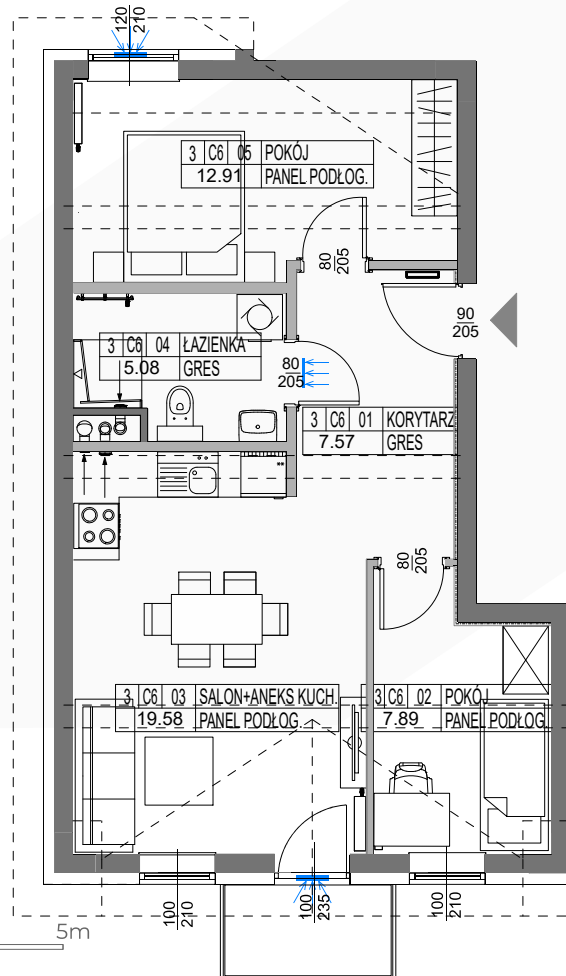

## SCHEMAT LOKALIZACJI

PODDASZE MIESZKANIE C6 53.03 m<sup>2</sup>

## ZESTAWIENIE POMIESZCZEŃ

NR	NAZWA POMIESZCZENIA	POWIERZCHNIA
1	KORYTARZ	7.57
2	POKÓJ	7.89
3	SALON + ANEKS KUCHENNY	19.58
4	ŁAZIENKA	5.08
5	POKÓJ	12.91

RAZEM 53.03  
BALKON 2.64

0 1 2 3 4 5m

SKALA 1:100

Niniejsza karta katalogowa została opracowana na podstawie Projektu Budowlanego. Nie stanowi oferty w rozumieniu przepisów Kodeksu Cywilnego. Przedstawione rzuty mają charakter poglądowy. Ostateczna powierzchnia mieszkania może ulec nieznacznej zmianie podczas realizacji.