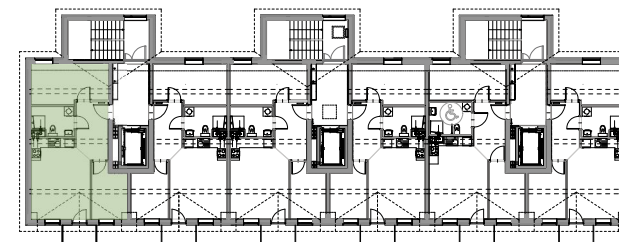

## SCHEMAT LOKALIZACJI

PODDASZE MIESZKANIE C6 53.03 m<sup>2</sup>

## ZESTAWIENIE POMIESZCZEŃ

NR	NAZWA POMIESZCZENIA	POWIERZCHNIA
1	KORYTARZ	7.57
2	POKÓJ	7.89
3	SALON + ANEKS KUCHENNY	19.58
4	ŁAZIENKA	5.08
5	POKÓJ	12.91

RAZEM 53.03  
BALKON 2.64

0 1 2 3 4 5m

SKALA 1:100

Niniejsza karta katalogowa została opracowana na podstawie Projektu Budowlanego. Nie stanowi oferty w rozumieniu przepisów Kodeksu Cywilnego. Przedstawione rzuty mają charakter poglądowy. Ostateczna powierzchnia mieszkania może ulec nieznacznej zmianie podczas realizacji.