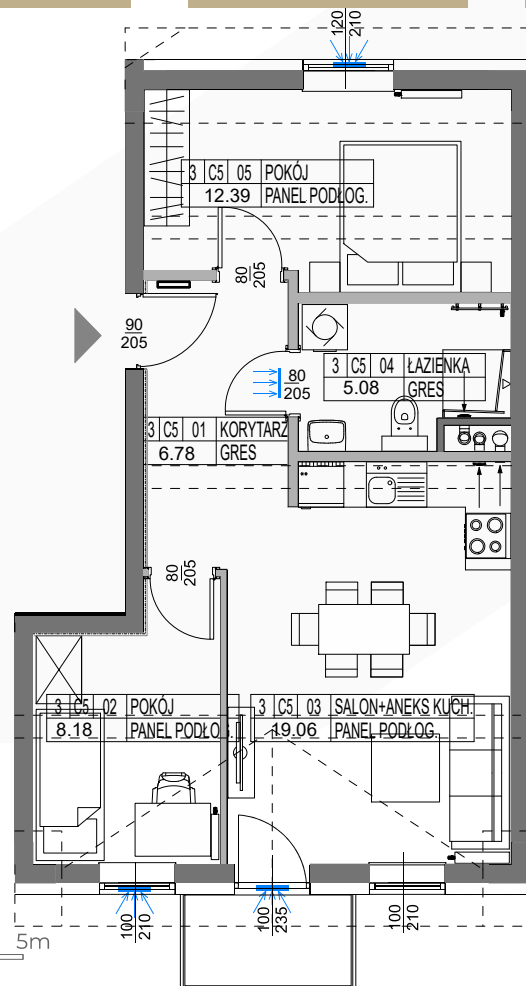

## SCHEMAT LOKALIZACJI

## ZESTAWIENIE POMIESZCZEŃ

NR	NAZWA POMIESZCZENIA	POWIERZCHNIA
1	KORYTARZ	6.78
2	POKÓJ	8.18
3	SALON + ANEKS KUCHENNY	19.06
4	ŁAZIENKA	5.08
5	POKÓJ	12.39

RAZEM 51.49  
BALKON 2.64

PODDASZE MIESZKANIE C5 51.49 m<sup>2</sup>

0 1 2 3 4 5m

SKALA 1:100

Niniejsza karta katalogowa została opracowana na podstawie Projektu Budowlanego. Nie stanowi oferty w rozumieniu przepisów Kodeksu Cywilnego. Przedstawione rzuty mają charakter poglądowy. Ostateczna powierzchnia mieszkania może ulec nieznacznej zmianie podczas realizacji.