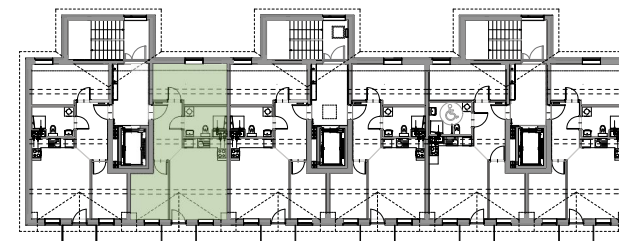

## SCHEMAT LOKALIZACJI

## ZESTAWIENIE POMIESZCZEŃ

NR	NAZWA POMIESZCZENIA	POWIERZCHNIA
1	KORYTARZ	6.78
2	POKÓJ	8.18
3	SALON + ANEKS KUCHENNY	19.06
4	ŁAZIENKA	5.08
5	POKÓJ	12.39

RAZEM 51.49  
BALKON 2.64

PODDASZE MIESZKANIE C5 51.49 m<sup>2</sup>