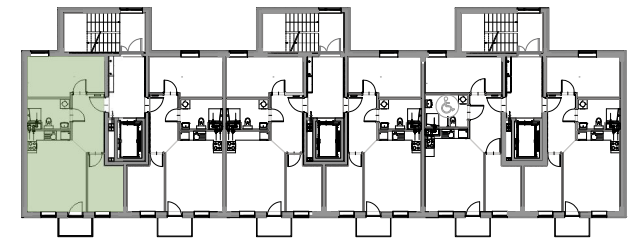

SKALA 1:100

Niniejsza karta katalogowa została opracowana na podstawie Projektu Budowlanego. Nie stanowi oferty w rozumieniu przepisów Kodeksu Cywilnego. Przedstawione rzuty mają charakter poglądowy. Ostateczna powierzchnia mieszkania może ulec nieznacznej zmianie podczas realizacji.

KZN ZACHODNIOPOMORSKIE

nieruchomosci@simzachodniopomorskie.pl

TEL. 606 366 676

SCHEMAT LOKALIZACJI

ZESTAWIENIE POMIESZCZEŃ

NR	NAZWA POMIESZCZENIA	POWIERZCHNIA
1	KORYTARZ	7.57
2	POKÓJ	7.89
3	SALON + ANEKS KUCHENNY	19.58
4	ŁAZIENKA	5.08
5	POKÓJ	12.91
RAZEM		53.03
BALKON		2.64