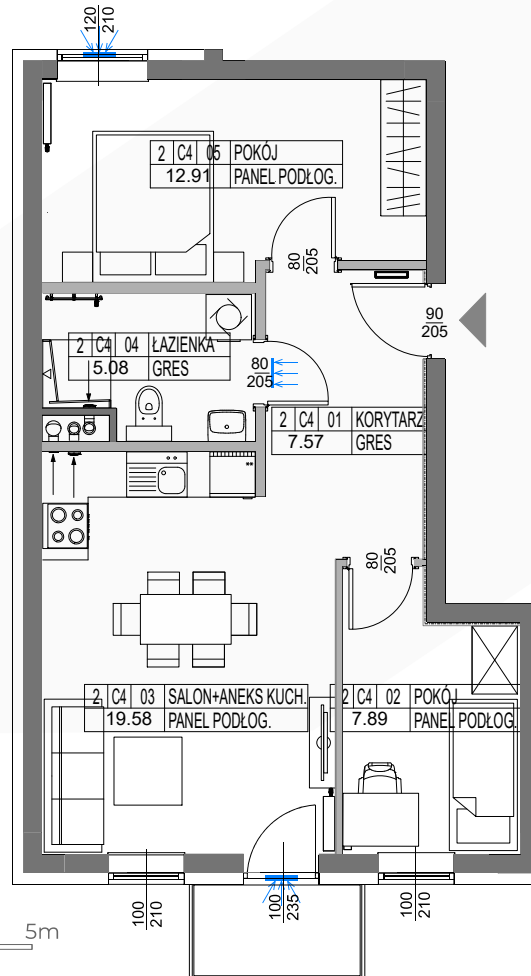

KAMERALNE
CICHE OSIEDLE

ZIELONE
OTOCZENIE

WYKOŃCZENIE
POD KLUCZ

NOWOCZESNE
TECHNOLOGIE

I PIĘTRO

MIESZKANIE C4

53.03 m²

0 1 2 3 4 5m

SKALA 1:100

Niniejsza karta katalogowa została opracowana na podstawie Projektu Budowlanego. Nie stanowi oferty w rozumieniu przepisów Kodeksu Cywilnego. Przedstawione rzuty mają charakter poglądowy. Ostateczna powierzchnia mieszkania może ulec nieznacznej zmianie podczas realizacji.