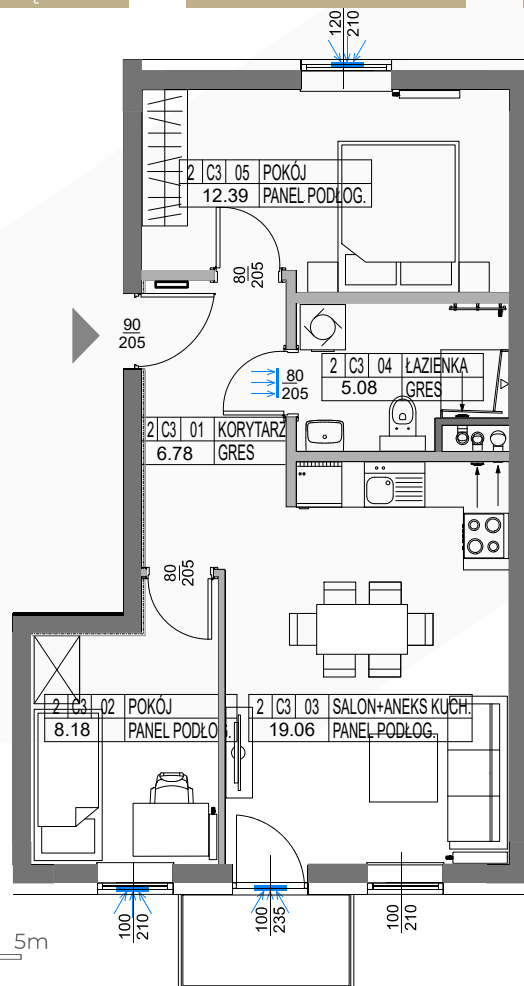

KAMERALNE
CICHE OSIEDLE

ZIELONE
OTOCZENIE

WYKOŃCZENIE
POD KLUCZ

NOWOCZESNE
TECHNOLOGIE

I PIĘTRO

MIESZKANIE C3

51.49 m²

0 1 2 3 4 5m

SKALA 1:100

Niniejsza karta katalogowa została opracowana na podstawie Projektu Budowlanego. Nie stanowi oferty w rozumieniu przepisów Kodeksu Cywilnego. Przedstawione rzuty mają charakter poglądowy. Ostateczna powierzchnia mieszkania może ulec nieznacznej zmianie podczas realizacji.