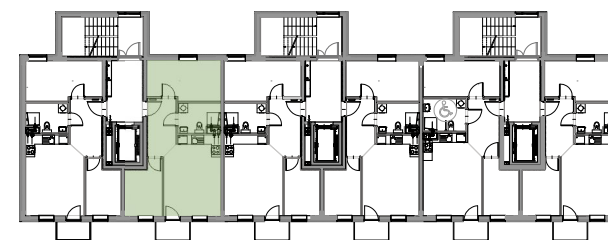

SKALA 1:100

Niniejsza karta katalogowa została opracowana na podstawie Projektu Budowlanego. Nie stanowi oferty w rozumieniu przepisów Kodeksu Cywilnego. Przedstawione rzuty mają charakter poglądowy. Ostateczna powierzchnia mieszkania może ulec nieznacznej zmianie podczas realizacji.

KZN ZACHODNIOPOMORSKIE

nieruchomosci@simzachodniopomorskie.pl

TEL. 606 366 676

SCHEMAT LOKALIZACJI

ZESTAWIENIE POMIESZCZEŃ

NR	NAZWA POMIESZCZENIA	POWIERZCHNIA
1	KORYTARZ	6.78
2	POKÓJ	8.18
3	SALON + ANEKS KUCHENNY	19.06
4	ŁAZIENKA	5.08
5	POKÓJ	12.39
RAZEM		51.49
BALKON		2.64