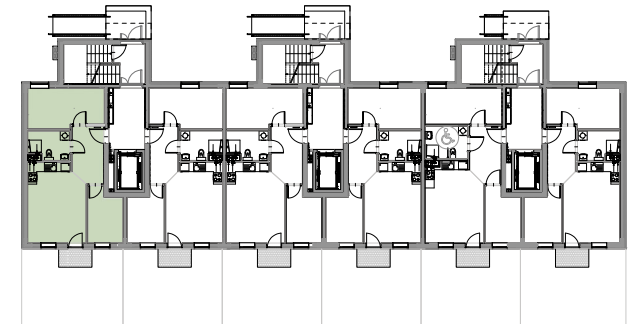

KAMERALNE
CICHE OSIEDLE

ZIELONE
OTOCZENIE

WYKOŃCZENIE
POD KLUCZ

NOWOCZESNE
TECHNOLOGIE

PARTER

MIESZKANIE C2

53.03 m²

0 1 2 3 4 5m
SKALA 1:100

OGRÓDEK 33,50m²

KZN ZACHODNIOPOMORSKIE

nieruchomosci@simzachodniopomorskie.pl

TEL. 606 366 676

SCHEMAT LOKALIZACJI

ZESTAWIENIE POMIESZCZEŃ

NR	NAZWA POMIESZCZENIA	POWIERZCHNIA
1	KORYTARZ	7.57
2	POKÓJ	7.89
3	SALON + ANEKS KUCHENNY	19.58
4	ŁAZIENKA	5.08
5	POKÓJ	12.91
RAZEM		53.03
OGRÓDEK		33.50