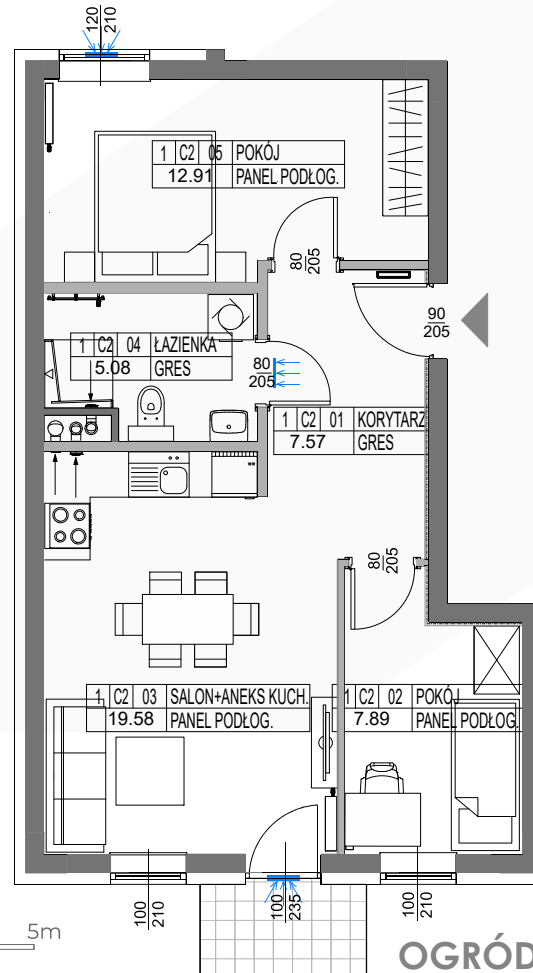

KAMERALNE
CICHE OSIEDLE

ZIELONE
OTOCZENIE

WYKOŃCZENIE
POD KLUCZ

NOWOCZESNE
TECHNOLOGIE

PARTER

MIESZKANIE C2

53.03 m²

0 1 2 3 4 5m
SKALA 1:100

OGRÓDEK 33,50m²

KZN ZACHODNIOPOMORSKIE

nieruchomosci@simzachodniopomorskie.pl

TEL. 606 366 676

SCHEMAT LOKALIZACJI

ZESTAWIENIE POMIESZCZEŃ

NR	NAZWA POMIESZCZENIA	POWIERZCHNIA
1	KORYTARZ	7.57
2	POKÓJ	7.89
3	SALON + ANEKS KUCHENNY	19.58
4	ŁAZIENKA	5.08
5	POKÓJ	12.91
RAZEM		53.03
OGRÓDEK		33.50