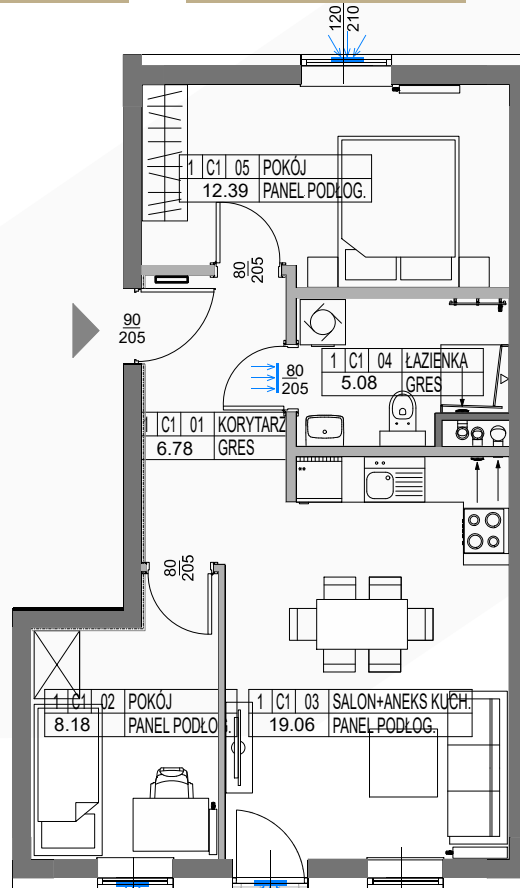

KAMERALNE  
CICHE OSIEDLE

ZIELONE  
OTOCZENIE

WYKOŃCZENIE  
POD KLUCZ

NOWOCZESNE  
TECHNOLOGIE

PARTER

MIESZKANIE C1

51.49 m<sup>2</sup>

0 1 2 3 4 5m

SKALA 1:100

OGRÓDEK 32,85m<sup>2</sup>

Niniejsza karta katalogowa została opracowana na podstawie Projektu Budowlanego. Nie stanowi oferty w rozumieniu przepisów Kodeksu Cywilnego. Przedstawione rzuty mają charakter poglądowy. Ostateczna powierzchnia mieszkania może ulec nieznacznej zmianie podczas realizacji.

## ZESTAWIENIE POMIESZCZEŃ

NR	NAZWA POMIESZCZENIA	POWIERZCHNIA
1	KORYTARZ	6.78
2	POKÓJ	8.18
3	SALON+ANEKS KUCHENNY	19.06
4	ŁAZIENKA	5.08
5	POKÓJ	12.39

RAZEM 51.49  
OGRÓDEK 32.85