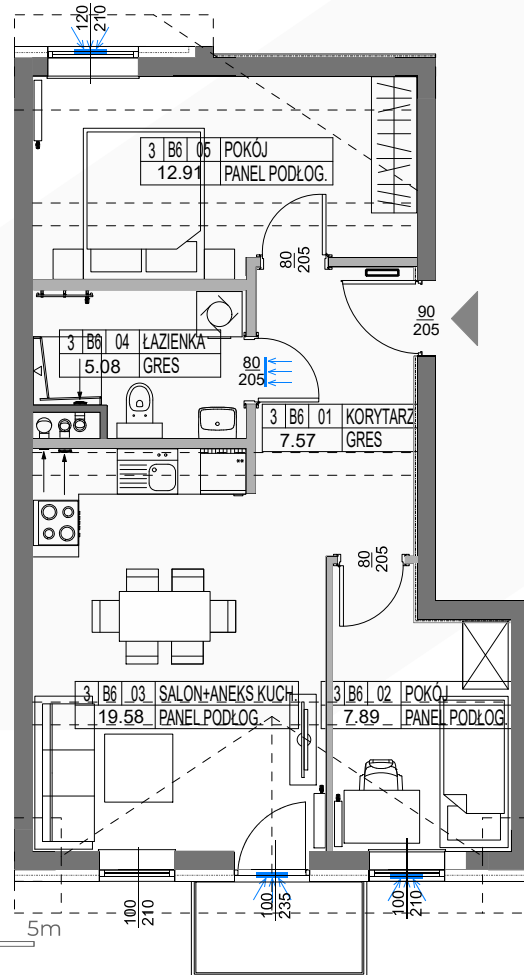

KAMERALNE
CICHE OSIEDLE

ZIELONE
OTOCZENIE

WYKOŃCZENIE
POD KLUCZ

NOWOCZESNE
TECHNOLOGIE

PODDASZE

MIESZKANIE B6

53.03 m²

KZN ZACHODNIOPOMORSKIE

nieruchomosci@simzachodniopomorskie.pl

TEL. 606 366 676

SCHEMAT LOKALIZACJI

ZESTAWIENIE POMIESZCZEŃ

NR	NAZWA POMIESZCZENIA	POWIERZCHNIA
1	KORYTARZ	7.57
2	POKÓJ	7.89
3	SALON + ANEKS KUCHENNY	19.58
4	ŁAZIENKA	5.08
5	POKÓJ	12.91
RAZEM		53.03
BALKON		2.64