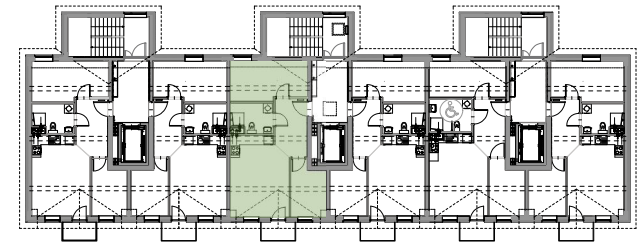

KAMERALNE
CICHE OSIEDLE

ZIELONE
OTOCZENIE

WYKOŃCZENIE
POD KLUCZ

NOWOCZESNE
TECHNOLOGIE

PODDASZE

MIESZKANIE B6

53.03 m²

KZN ZACHODNIOPOMORSKIE

nieruchomosci@simzachodniopomorskie.pl

TEL. 606 366 676

SCHEMAT LOKALIZACJI

ZESTAWIENIE POMIESZCZEŃ

NR	NAZWA POMIESZCZENIA	POWIERZCHNIA
1	KORYTARZ	7.57
2	POKÓJ	7.89
3	SALON + ANEKS KUCHENNY	19.58
4	ŁAZIENKA	5.08
5	POKÓJ	12.91
RAZEM		53.03
BALKON		2.64