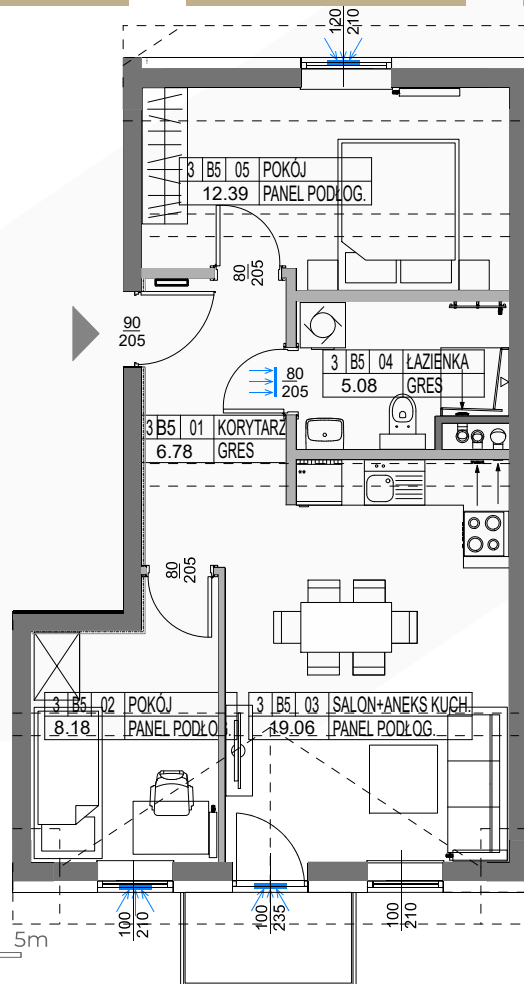

PODDASZE MIESZKANIE B5 51.49 m²

0 1 2 3 4 5m

SKALA 1:100

ZESTAWIENIE POMIESZCZEŃ

NR	NAZWA POMIESZCZENIA	POWIERZCHNIA
1	KORYTARZ	6.78
2	POKÓJ	8.18
3	SALON + ANEKS KUCHENNY	19.06
4	ŁAZIENKA	5.08
5	POKÓJ	12.39