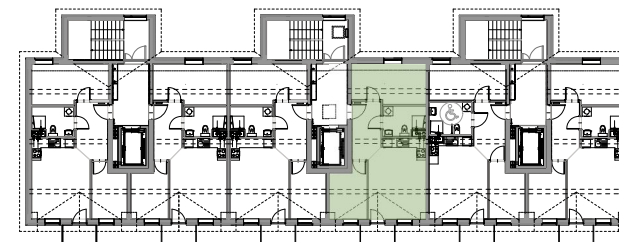

PODDASZE MIESZKANIE B5 51.49 m²

0 1 2 3 4 5m

SKALA 1:100

ZESTAWIENIE POMIESZCZEŃ

NR	NAZWA POMIESZCZENIA	POWIERZCHNIA
1	KORYTARZ	6.78
2	POKÓJ	8.18
3	SALON + ANEKS KUCHENNY	19.06
4	ŁAZIENKA	5.08
5	POKÓJ	12.39