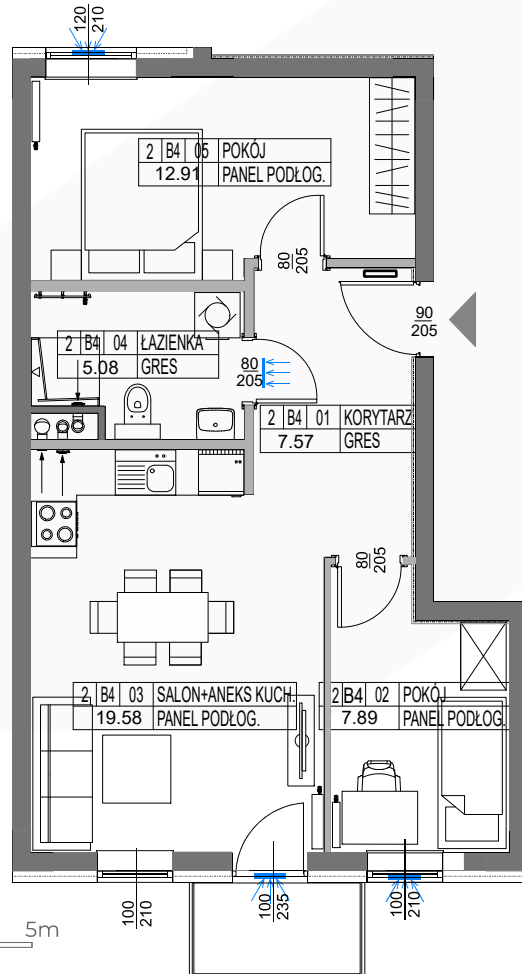

KAMERALNE  
CICHE OSIEDLE

ZIELONE  
OTOCZENIE

WYKOŃCZENIE  
POD KLUCZ

NOWOCZESNE  
TECHNOLOGIE

I PIĘTRO

MIESZKANIE B4

53.03 m<sup>2</sup>

0 1 2 3 4 5m

SKALA 1:100

Niniejsza karta katalogowa została opracowana na podstawie Projektu Budowlanego. Nie stanowi oferty w rozumieniu przepisów Kodeksu Cywilnego. Przedstawione rzuty mają charakter poglądowy. Ostateczna powierzchnia mieszkania może ulec nieznacznej zmianie podczas realizacji.

### SCHEMAT LOKALIZACJI

### ZESTAWIENIE POMIESZCZEŃ

NR	NAZWA POMIESZCZENIA	POWIERZCHNIA
1	KORYTARZ	7.57
2	POKÓJ	7.89
3	SALON + ANEKS KUCHENNY	19.58
4	ŁAZIENKA	5.08
5	POKÓJ	12.91
<b>RAZEM</b>		<b>53.03</b>
<b>BALKON</b>		<b>2.64</b>