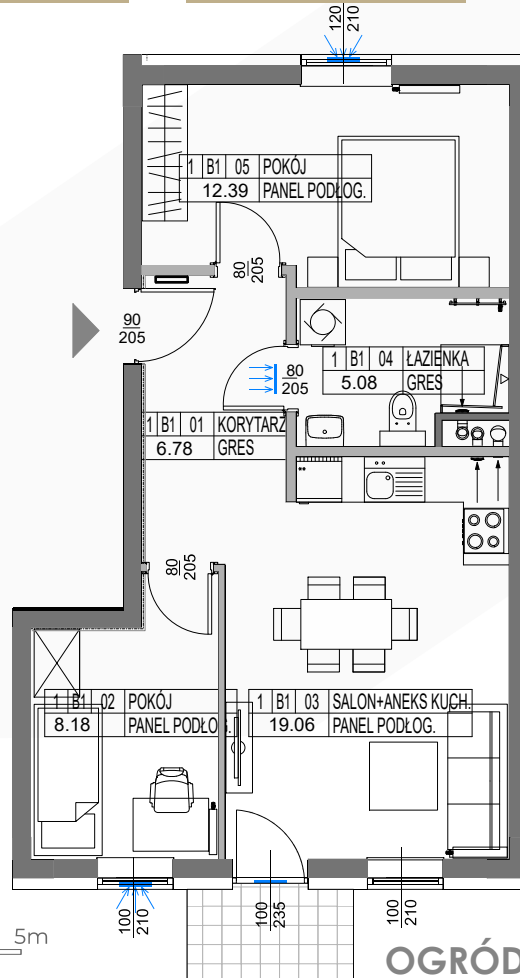

KAMERALNE
CICHE OSIEDLE

ZIELONE
OTOCZENIE

WYKOŃCZENIE
POD KLUCZ

NOWOCZESNE
TECHNOLOGIE

PARTER

MIESZKANIE B1

51.49 m²

0 1 2 3 4 5m
SKALA 1:100

OGRÓDEK 32,85m²

Niniejsza karta katalogowa została opracowana na podstawie Projektu Budowlanego. Nie stanowi oferty w rozumieniu przepisów Kodeksu Cywilnego. Przedstawione rzuty mają charakter poglądowy. Ostateczna powierzchnia mieszkania może ulec nieznacznej zmianie podczas realizacji.