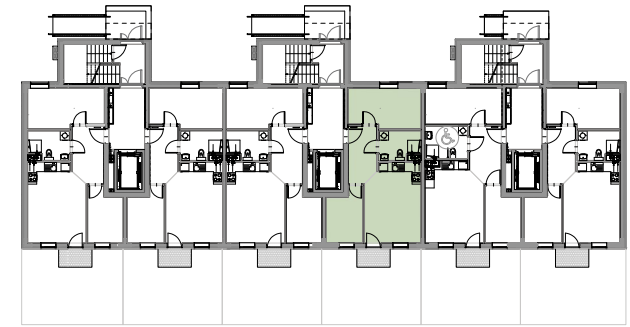

OGRÓDEK 32,85m²

Niniejsza karta katalogowa została opracowana na podstawie Projektu Budowlanego. Nie stanowi oferty w rozumieniu przepisów Kodeksu Cywilnego. Przedstawione rzuty mają charakter poglądowy. Ostateczna powierzchnia mieszkania może ulec nieznacznej zmianie podczas realizacji.

KZN ZACHODNIOPOMORSKIE

nieruchomosci@simzachodniopomorskie.pl

TEL. 606 366 676

SCHEMAT LOKALIZACJI

ZESTAWIENIE POMIESZCZEŃ

NR	NAZWA POMIESZCZENIA	POWIERZCHNIA
1	KORYTARZ	6.78
2	POKÓJ	8.18
3	SALON+ANEKS KUCHENNY	19.06
4	ŁAZIENKA	5.08
5	POKÓJ	12.39
RAZEM		51.49
OGRÓDEK		32.85