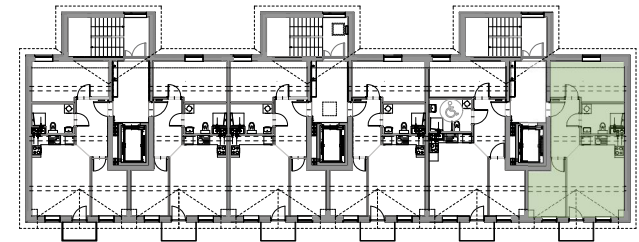

PODDASZE MIESZKANIE A5 51.49 m²

0 1 2 3 4 5m

SKALA 1:100

ZESTAWIENIE POMIESZCZEŃ

NR	NAZWA POMIESZCZENIA	POWIERZCHNIA
1	KORYTARZ	6.78
2	POKÓJ	8.18
3	SALON + ANEKS KUCHENNY	19.06
4	ŁAZIENKA	5.08
5	POKÓJ	12.39
RAZEM		51.49
BALKON		2.64