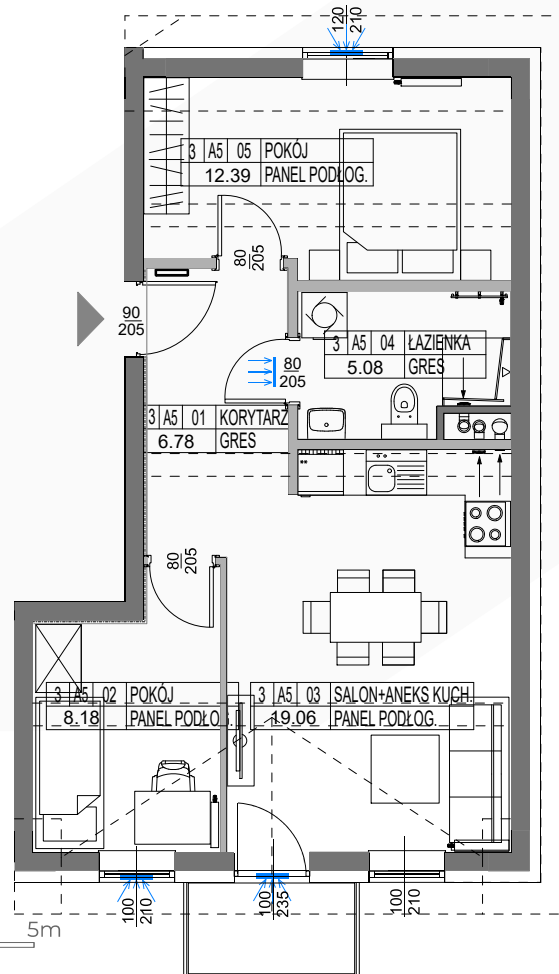

PODDASZE MIESZKANIE A5 51.49 m²

0 1 2 3 4 5m

SKALA 1:100

ZESTAWIENIE POMIESZCZEŃ

NR	NAZWA POMIESZCZENIA	POWIERZCHNIA
1	KORYTARZ	6.78
2	POKÓJ	8.18
3	SALON + ANEKS KUCHENNY	19.06
4	ŁAZIENKA	5.08
5	POKÓJ	12.39
RAZEM		51.49
BALKON		2.64