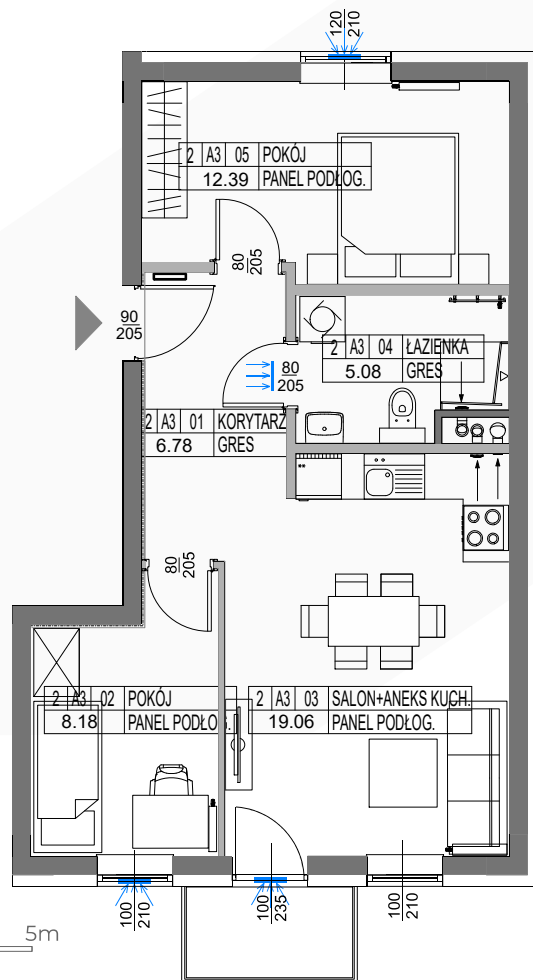

## SCHEMAT LOKALIZACJI

I PIĘTRO

MIESZKANIE A3

51.49 m<sup>2</sup>

0 1 2 3 4 5m

SKALA 1:100

## ZESTAWIENIE POMIESZCZEŃ

NR	NAZWA POMIESZCZENIA	POWIERZCHNIA
1	KORYTARZ	6.78
2	POKÓJ	8.18
3	SALON + ANEKS KUCHENNY	19.06
4	ŁAZIENKA	5.08
5	POKÓJ	12.39

RAZEM 51.49

BALKON 2.64