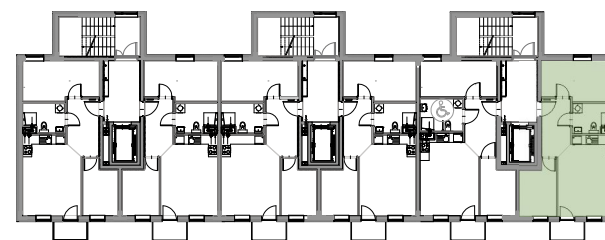

## SCHEMAT LOKALIZACJI

I PIĘTRO

MIESZKANIE A3

51.49 m<sup>2</sup>

0 1 2 3 4 5m

SKALA 1:100

## ZESTAWIENIE POMIESZCZEŃ

NR	NAZWA POMIESZCZENIA	POWIERZCHNIA
1	KORYTARZ	6.78
2	POKÓJ	8.18
3	SALON + ANEKS KUCHENNY	19.06
4	ŁAZIENKA	5.08
5	POKÓJ	12.39

RAZEM 51.49

BALKON 2.64