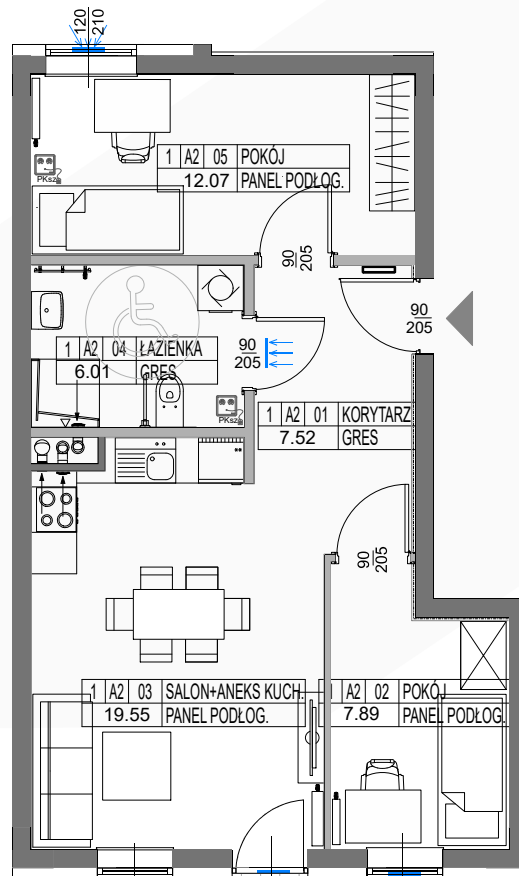

MIESZKANIE A2

53.04 m²

0 1 2 3 4 5m

SKALA 1:100

OGRÓDEK 32,85m²

SCHEMAT LOKALIZACJI

ZESTAWIENIE POMIESZCZEŃ

NR	NAZWA POMIESZCZENIA	POWIERZCHNIA
1	KORYTARZ	7.52
2	POKÓJ	7.89
3	SALON + ANEKS KUCHENNY	19.55
4	ŁAZIENKA	6.01
5	POKÓJ	12.07