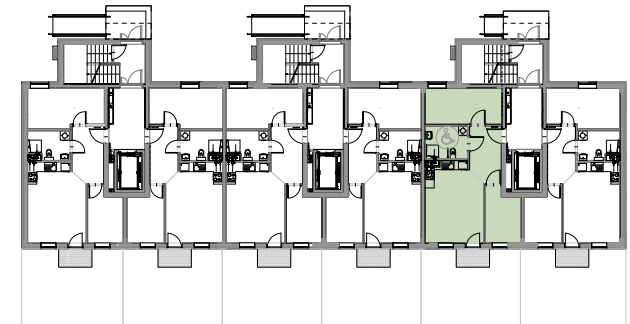

MIESZKANIE A2

53.04 m²

0 1 2 3 4 5m

SKALA 1:100

OGRÓDEK 32,85m²

SCHEMAT LOKALIZACJI

ZESTAWIENIE POMIESZCZEŃ

NR	NAZWA POMIESZCZENIA	POWIERZCHNIA
1	KORYTARZ	7.52
2	POKÓJ	7.89
3	SALON + ANEKS KUCHENNY	19.55
4	ŁAZIENKA	6.01
5	POKÓJ	12.07