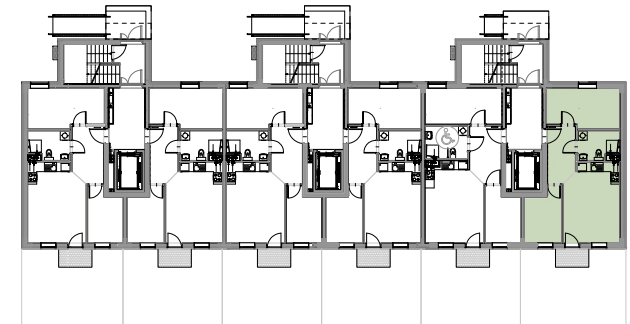

OGRÓDEK 34,90m²

Niniejsza karta katalogowa została opracowana na podstawie Projektu Budowlanego. Nie stanowi oferty w rozumieniu przepisów Kodeksu Cywilnego. Przedstawione rzuty mają charakter poglądowy. Ostateczna powierzchnia mieszkania może ulec nieznacznej zmianie podczas realizacji.

KZN ZACHODNIOPOMORSKIE

nieruchomosci@simzachodniopomorskie.pl

TEL. 606 366 676

SCHEMAT LOKALIZACJI

ZESTAWIENIE POMIESZCZEŃ

NR	NAZWA POMIESZCZENIA	POWIERZCHNIA
1	KORYTARZ	6.78
2	POKÓJ	8.18
3	SALON+ANEKS KUCHENNY	19.06
4	ŁAZIENKA	5.08
5	POKÓJ	12.39