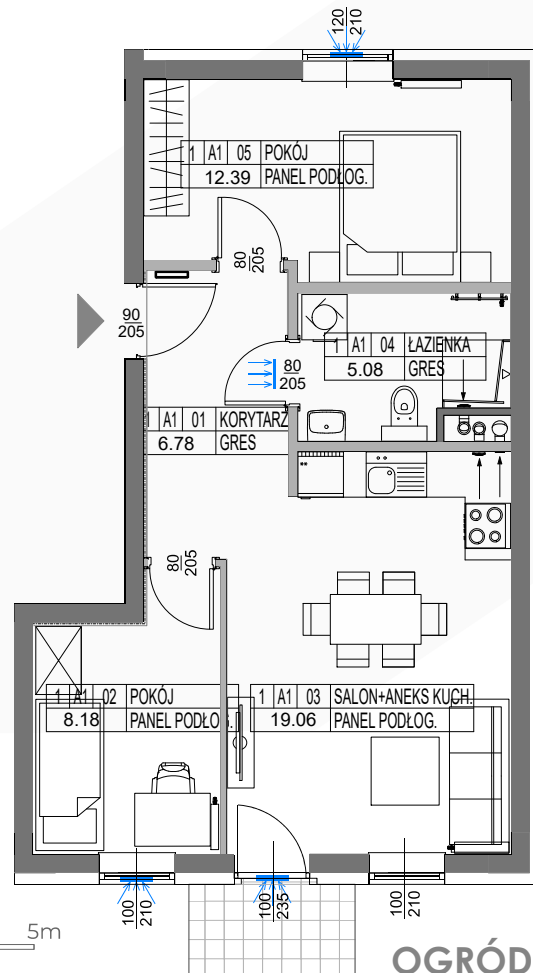

KAMERALNE
CICHE OSIEDLE

ZIELONE
OTOCZENIE

WYKOŃCZENIE
POD KLUCZ

NOWOCZESNE
TECHNOLOGIE

PARTER

MIESZKANIE A1

51.49 m²

0 1 2 3 4 5m
SKALA 1:100

OGRÓDEK 34,90m²

Niniejsza karta katalogowa została opracowana na podstawie Projektu Budowlanego. Nie stanowi oferty w rozumieniu przepisów Kodeksu Cywilnego. Przedstawione rzuty mają charakter poglądowy. Ostateczna powierzchnia mieszkania może ulec nieznacznej zmianie podczas realizacji.