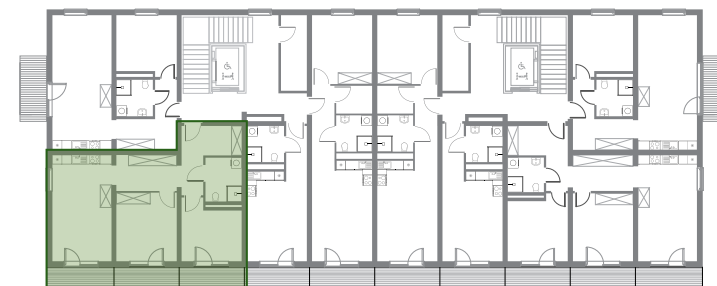

ZESTAWIENIE POMIESZCZEŃ

| NR | NAZWA POMIESZCZENIA | POWIERZCHNIA |
|----|---------------------------|--------------|
| 1 | KORYTARZ | 16.57 |
| 2 | SALON Z ANEKSEM KUCHENNYM | 21.47 |
| 3 | POKÓJ | 14.06 |
| 4 | SYPIALNIA | 11.52 |
| 5 | ŁAZIENKA | 5.31 |

RAZEM 68.93
BALKON 16.52

II PIĘTRO

MIESZKANIE B8

68.93 m²

0 1 2 3 4 5m

SKALA 1:100