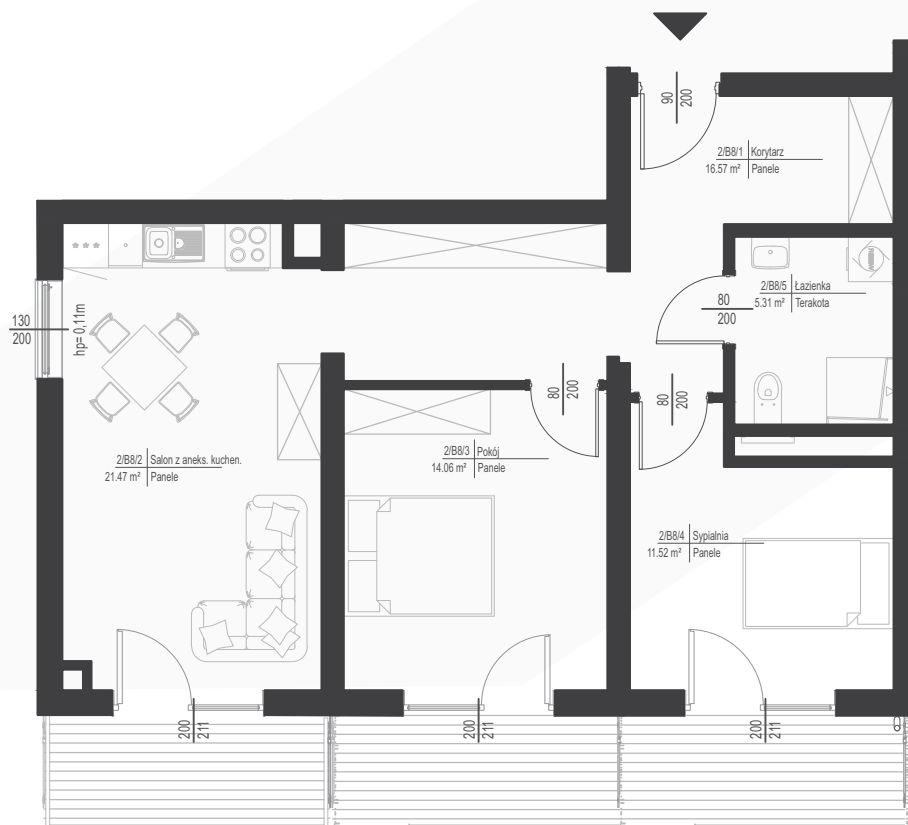

ZESTAWIENIE POMIESZCZEŃ

| NR | NAZWA POMIESZCZENIA | POWIERZCHNIA |
|----|---------------------------|--------------|
| 1 | KORYTARZ | 16.57 |
| 2 | SALON Z ANEKSEM KUCHENNYM | 21.47 |
| 3 | POKÓJ | 14.06 |
| 4 | SYPIALNIA | 11.52 |
| 5 | ŁAZIENKA | 5.31 |

RAZEM 68.93
BALKON 16.52

II PIĘTRO

MIESZKANIE B8

68.93 m²

0 1 2 3 4 5m

SKALA 1:100