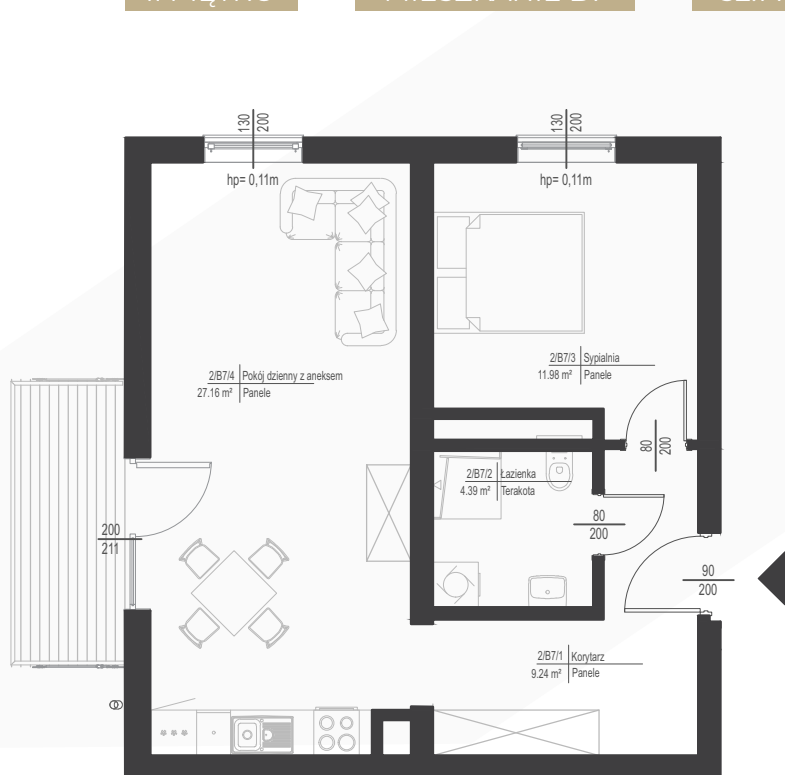

KAMERALNE
CICHE OSIEDLE

ZIELONE
OTOCZENIE

WYKOŃCZENIE
POD KLUCZ

NOWOCZESNE
TECHNOLOGIE

II PIĘTRO

MIESZKANIE B7

52.77 m²

KZN ZACHODNIOPOMORSKIE

nieruchomosci@simzachodniopomorskie.pl

TEL. 606 366 676

SCHEMAT LOKALIZACJI

ZESTAWIENIE POMIESZCZEŃ

NR	NAZWA POMIESZCZENIA	POWIERZCHNIA
1	KORYTARZ	9.24
2	ŁAZIENKA	4.39
3	SYPIALNIA	11.98
4	SALON Z ANEKSEM KUCHENNYM	27.16

RAZEM 52.77
BALKON 5.30

0 1 2 3 4 5m

SKALA 1:100

Niniejsza karta katalogowa została opracowana na podstawie Projektu Budowlanego. Nie stanowi oferty w rozumieniu przepisów Kodeksu Cywilnego. Przedstawione rzuty mają charakter poglądowy. Ostateczna powierzchnia mieszkania może ulec nieznacznej zmianie podczas realizacji.