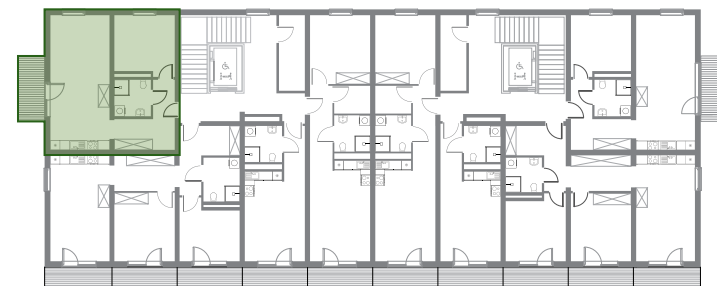

KAMERALNE
CICHE OSIEDLE

ZIELONE
OTOCZENIE

WYKOŃCZENIE
POD KLUCZ

NOWOCZESNE
TECHNOLOGIE

II PIĘTRO

MIESZKANIE B7

52.77 m²

KZN ZACHODNIOPOMORSKIE

nieruchomosci@simzachodniopomorskie.pl

TEL. 606 366 676

SCHEMAT LOKALIZACJI

ZESTAWIENIE POMIESZCZEŃ

NR	NAZWA POMIESZCZENIA	POWIERZCHNIA
1	KORYTARZ	9.24
2	ŁAZIENKA	4.39
3	SYPIALNIA	11.98
4	SALON Z ANEKSEM KUCHENNYM	27.16

RAZEM 52.77
BALKON 5.30

0 1 2 3 4 5m

SKALA 1:100

Niniejsza karta katalogowa została opracowana na podstawie Projektu Budowlanego. Nie stanowi oferty w rozumieniu przepisów Kodeksu Cywilnego. Przedstawione rzuty mają charakter poglądowy. Ostateczna powierzchnia mieszkania może ulec nieznacznej zmianie podczas realizacji.