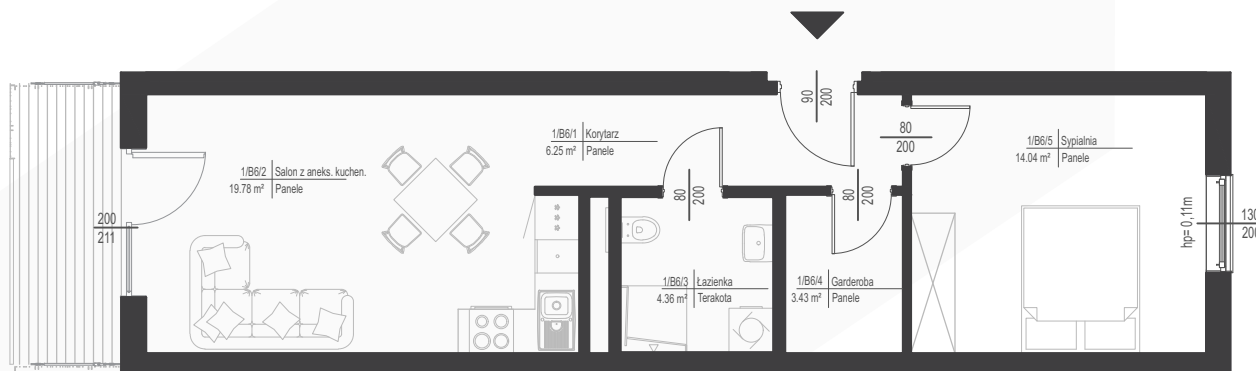

KAMERALNE
CICHE OSIEDLE

ZIELONE
OTOCZENIE

WYKOŃCZENIE
POD KLUCZ

NOWOCZESNE
TECHNOLOGIE

I PIĘTRO

MIESZKANIE B6

47.86 m²

0 1 2 3 4 5m

SKALA 1:100

Niniejsza karta katalogowa została opracowana na podstawie Projektu Budowlanego. Nie stanowi oferty w rozumieniu przepisów Kodeksu Cywilnego. Przedstawione rzuty mają charakter poglądowy. Ostateczna powierzchnia mieszkania może ulec nieznacznej zmianie podczas realizacji.