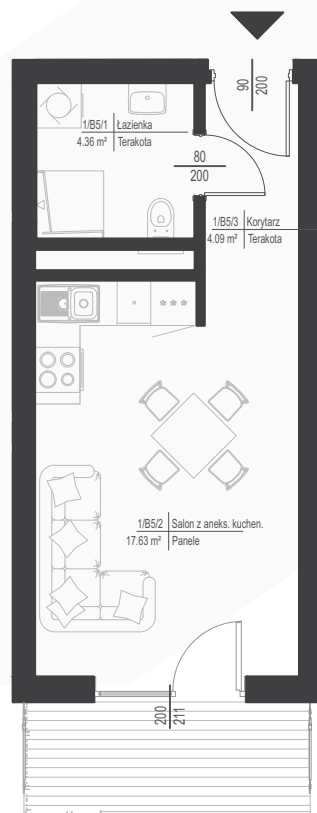

KAMERALNE
CICHE OSIEDLE

ZIELONE
OTOCZENIE

WYKOŃCZENIE
POD KLUCZ

NOWOCZESNE
TECHNOLOGIE

I PIĘTRO

MIESZKANIE B5

26.08m²

0 1 2 3 4 5m

SKALA 1:100

Niniejsza karta katalogowa została opracowana na podstawie Projektu Budowlanego. Nie stanowi oferty w rozumieniu przepisów Kodeksu Cywilnego. Przedstawione rzuty mają charakter poglądowy. Ostateczna powierzchnia mieszkania może ulec nieznacznej zmianie podczas realizacji.